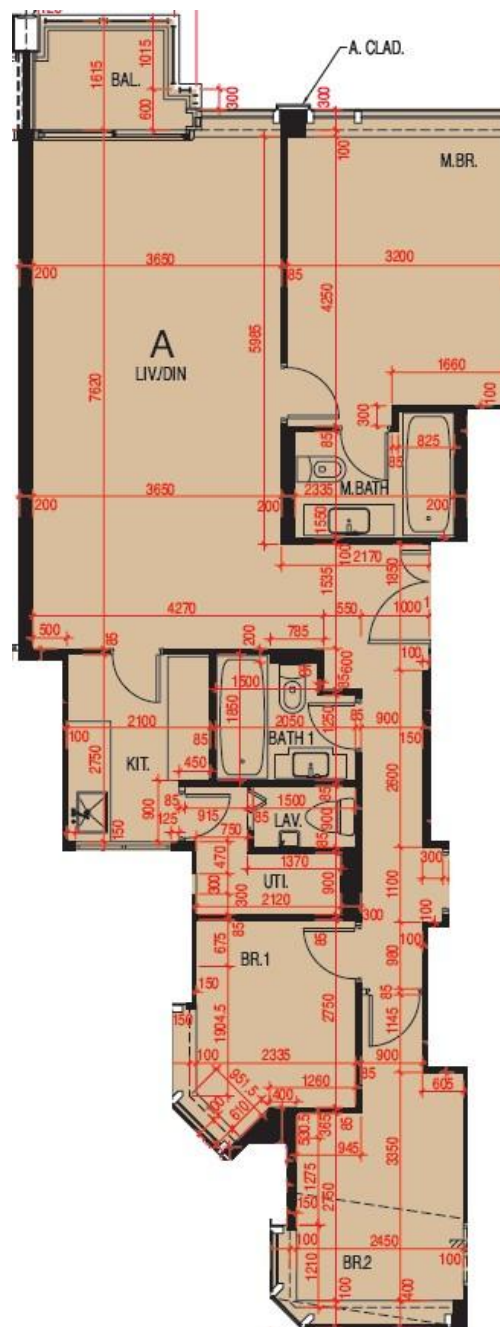

維港頌 Harbour Glory
5座28-37樓A室-單位平面圖
實用面積:1096呎
露台: 39呎

*本單位平面圖只作參考及內部使用。