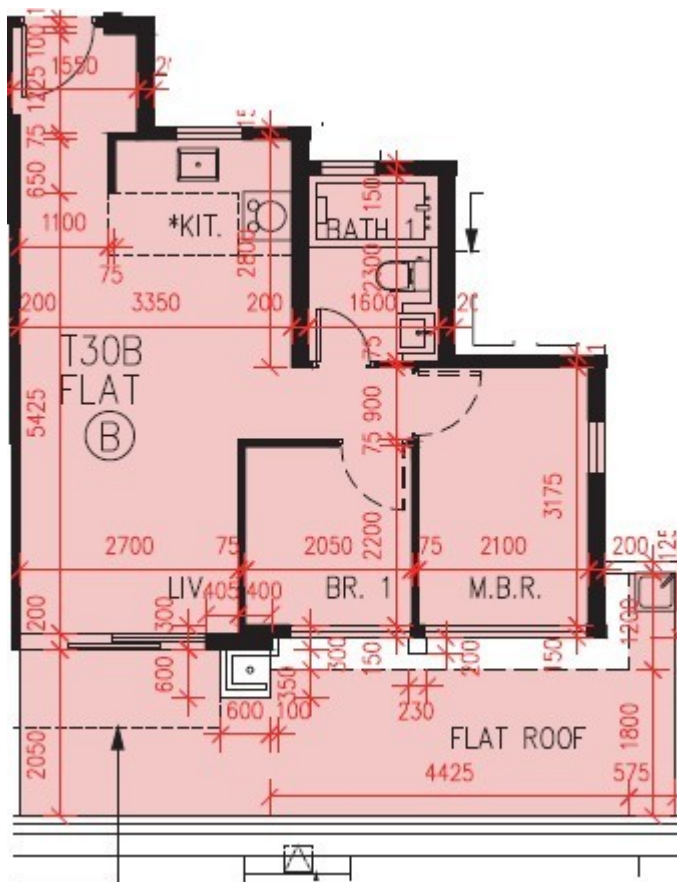

PARK YOHO Genova  
第 30B 座  
1 樓 B 室 - 單位平面圖  
實用面積 : 460 呎  
平台 : 160 呎

\* 本單位平面圖只作參考及內部使用。