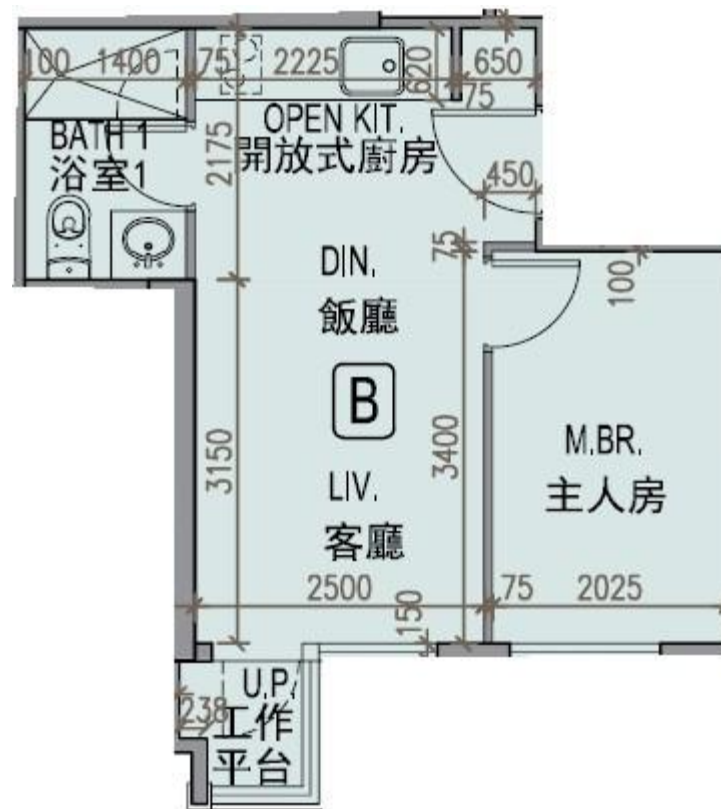

龍譽 Vibe Centro
第1B座
1樓B室-單位平面圖
實用面積:321呎

*本單位平面圖只作參考及內部使用。