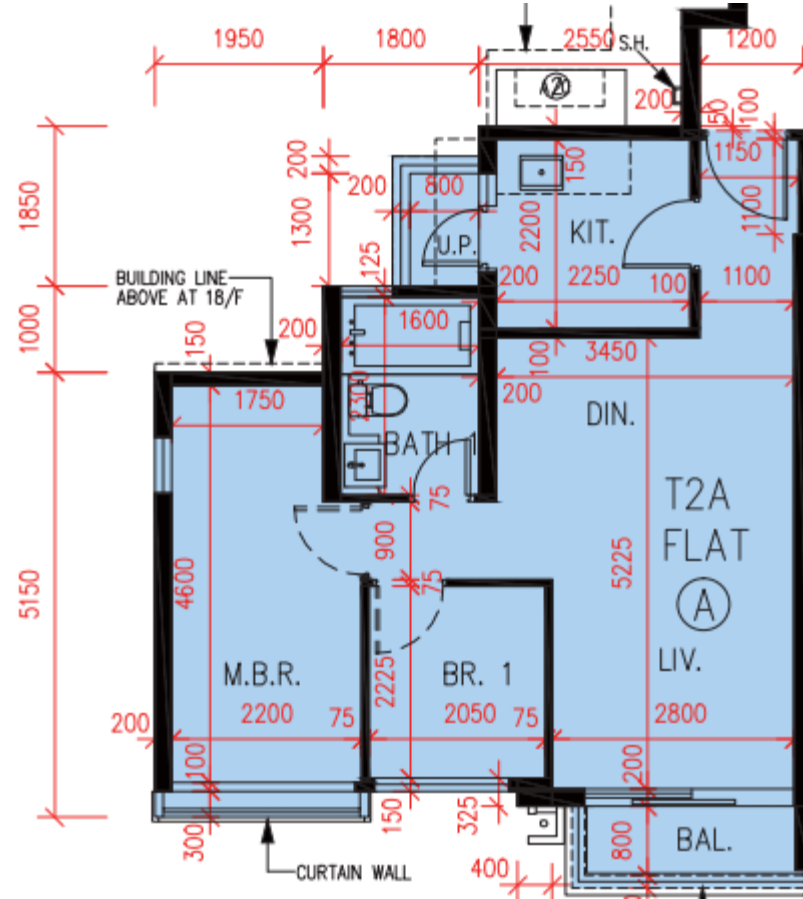

PARK YOHO Venezia – 第2A座 –

3, 5-12, 15-17樓

A單位平面圖

實用面積:

A: 583呎

*本單位平面圖只作參考及內部使用。