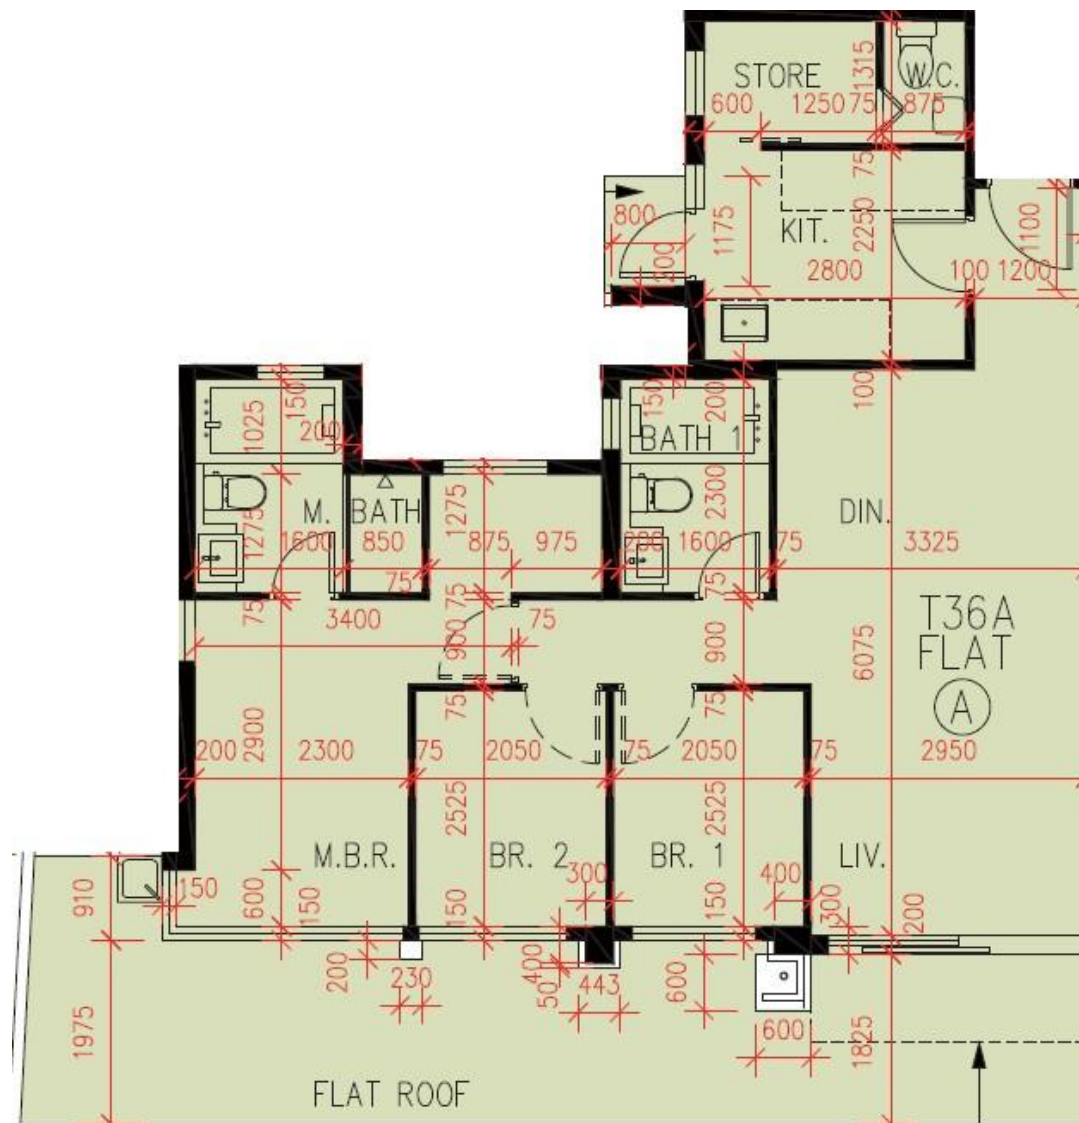

PARK YOHO Milano  
36A座1樓A室-單位平面圖

實用面積: 791呎

露台: 0呎

工作平台: 0呎

\*本單位平面圖只作參考及內部使用。