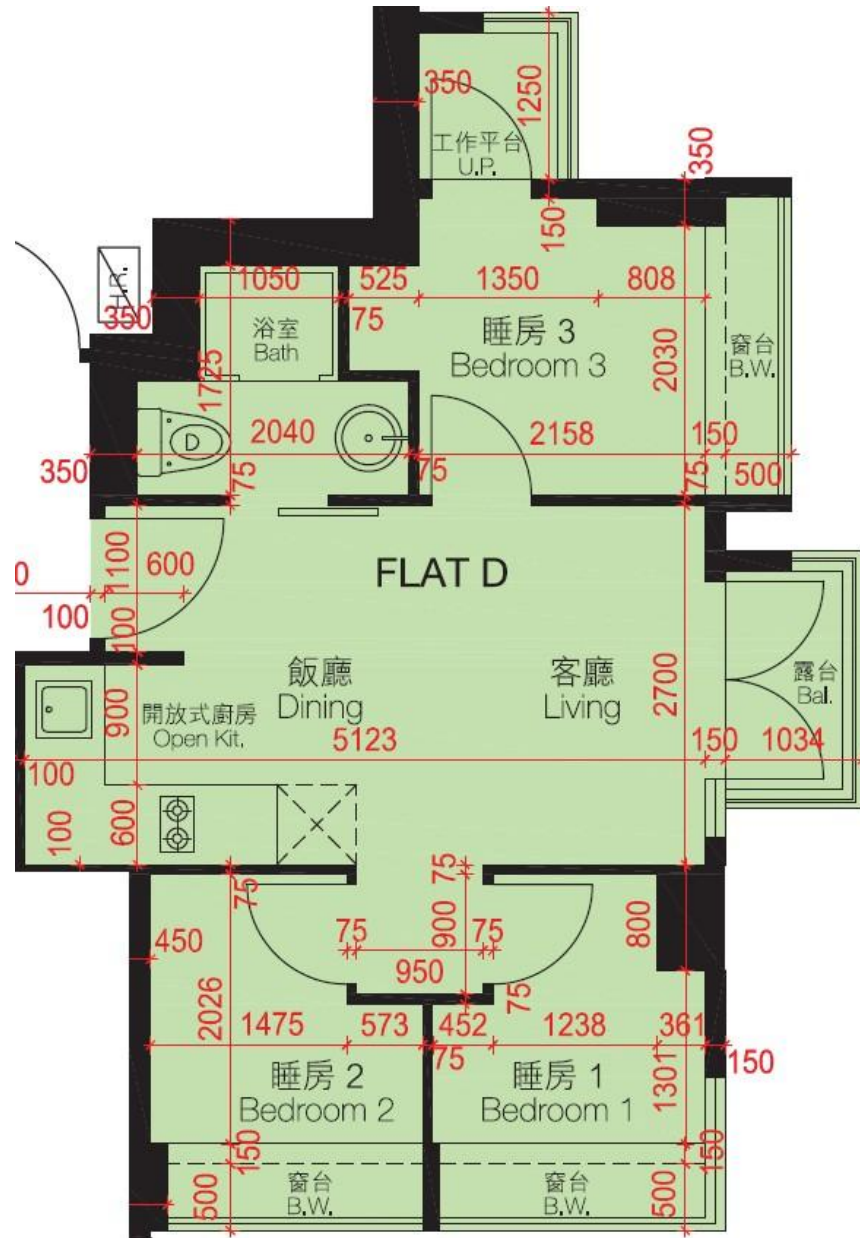

南昌一號 Park One
 7-12, 15-16樓D室-單位平面圖
 實用面積:417呎

*本單位平面圖只作參考及內部使用。