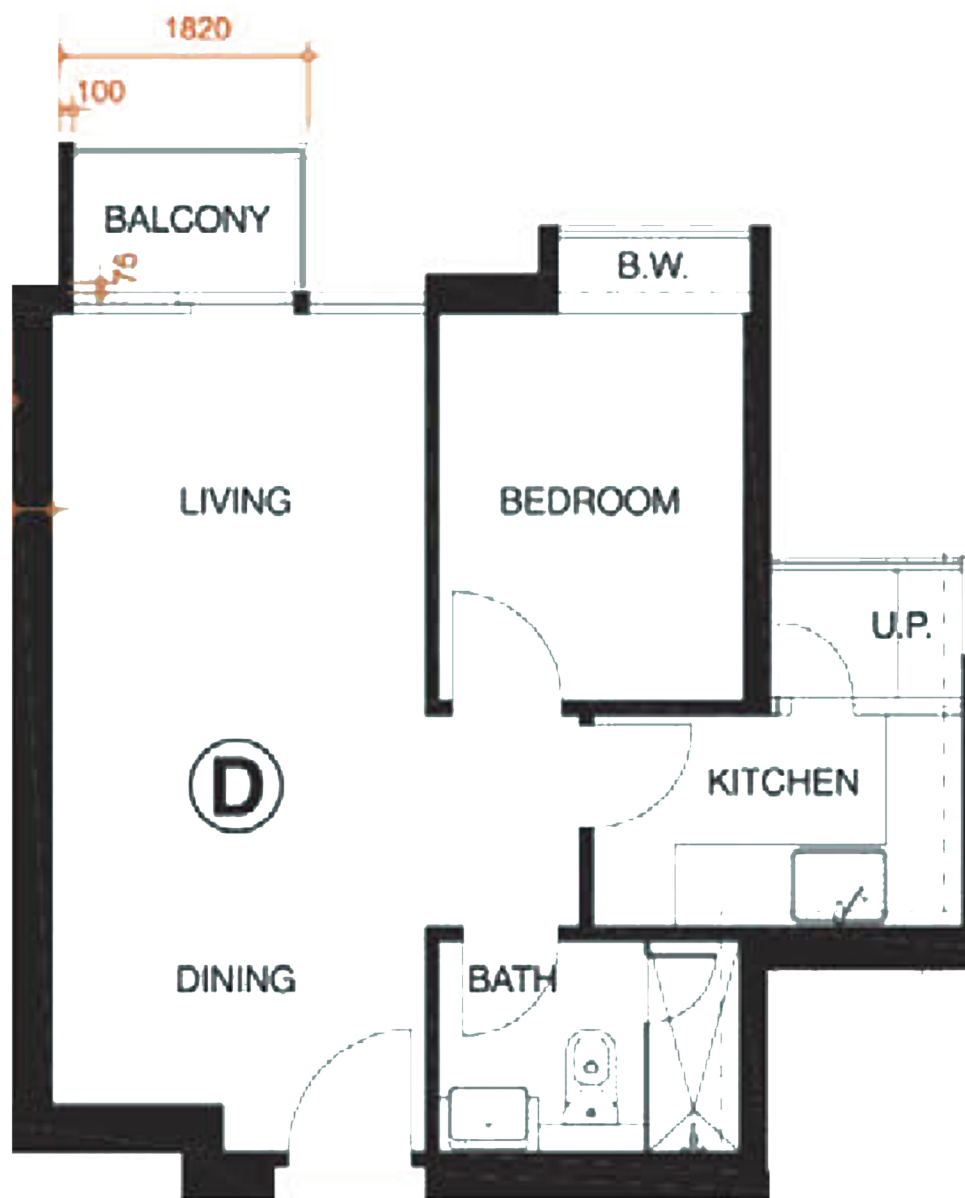

綠悠雅苑

1座 4樓-40樓

D單位平面圖

實用面積：449呎

*本單位平面圖只作參考及內部使用。