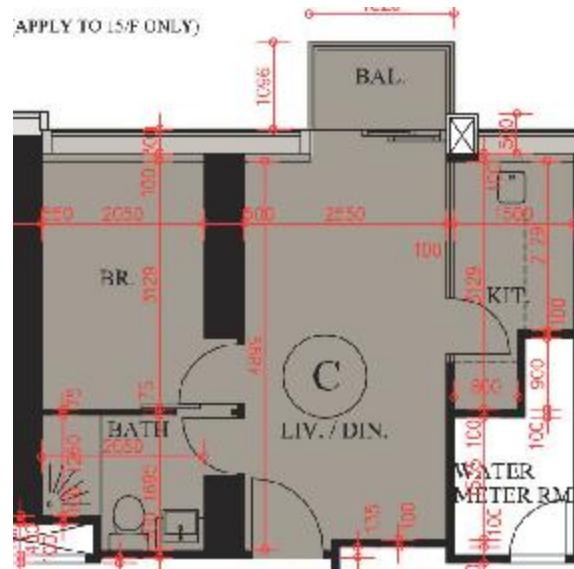

Imperial Kennedy– 8-12,15樓

C單位平面圖

實用面積:

C: 387呎

*本單位平面圖只作參考及內部使用。

Pricerite實惠