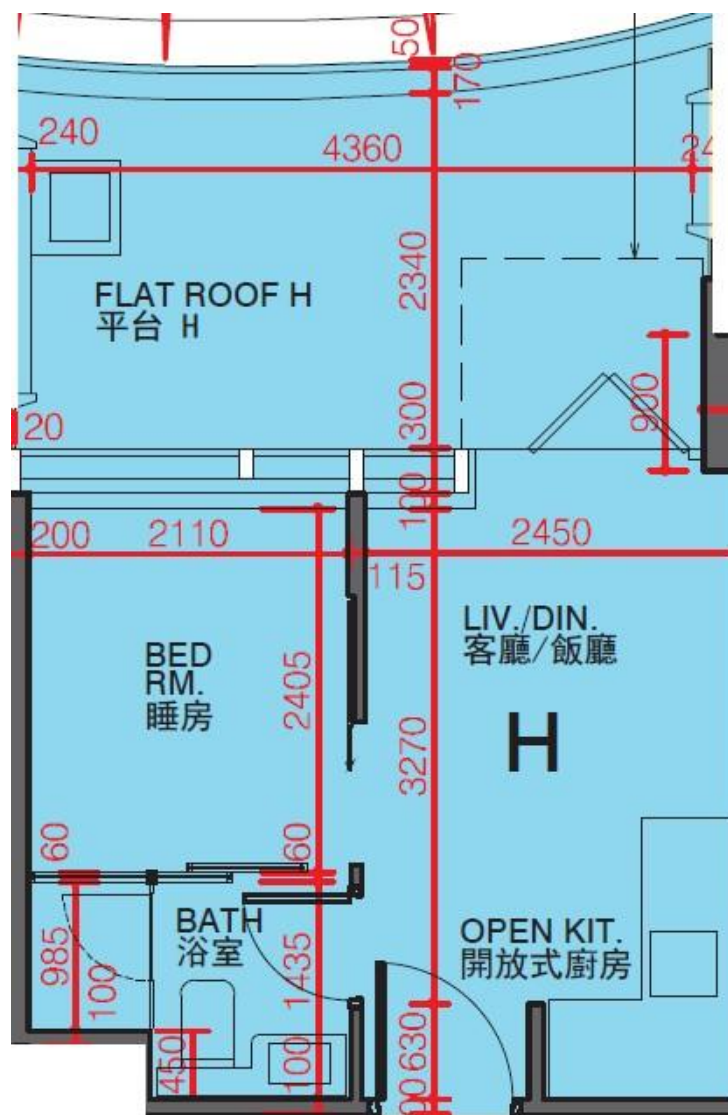

利奧坊·凱岸 Cetus · Square Mile
2座3樓H室-單位平面圖
實用面積:227呎

*本單位平面圖只作參考及內部使用。