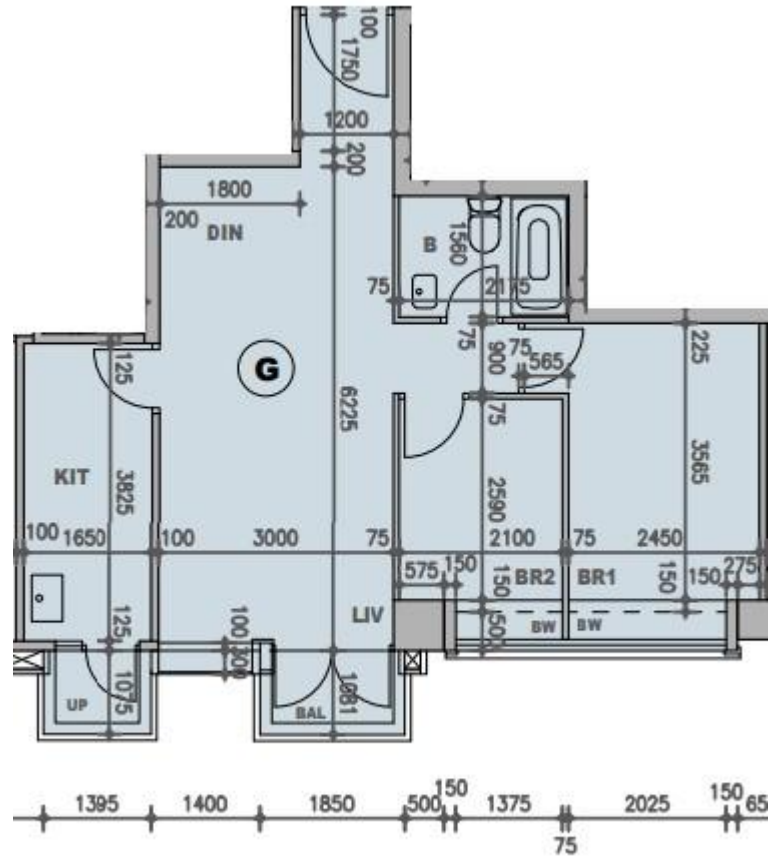

柏蔚山 Fleur Pavilia 1座

26至32樓G室實用面積:

單位：614呎

露台：22呎

工作平台：16呎

窗台：20呎

*本單位平面圖只作參考及內部使用。