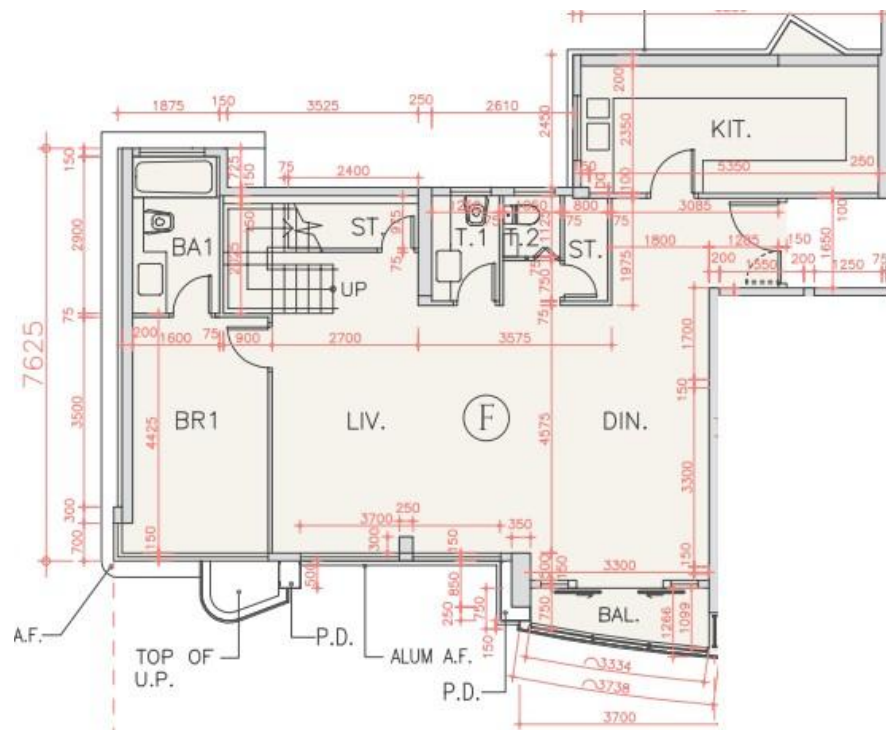

海翩滙 The Papillons 2座

11至12樓F室實用面積:

單位：1992呎

露台：40呎

工作平台：16呎

*本單位平面圖只作參考及內部使用。