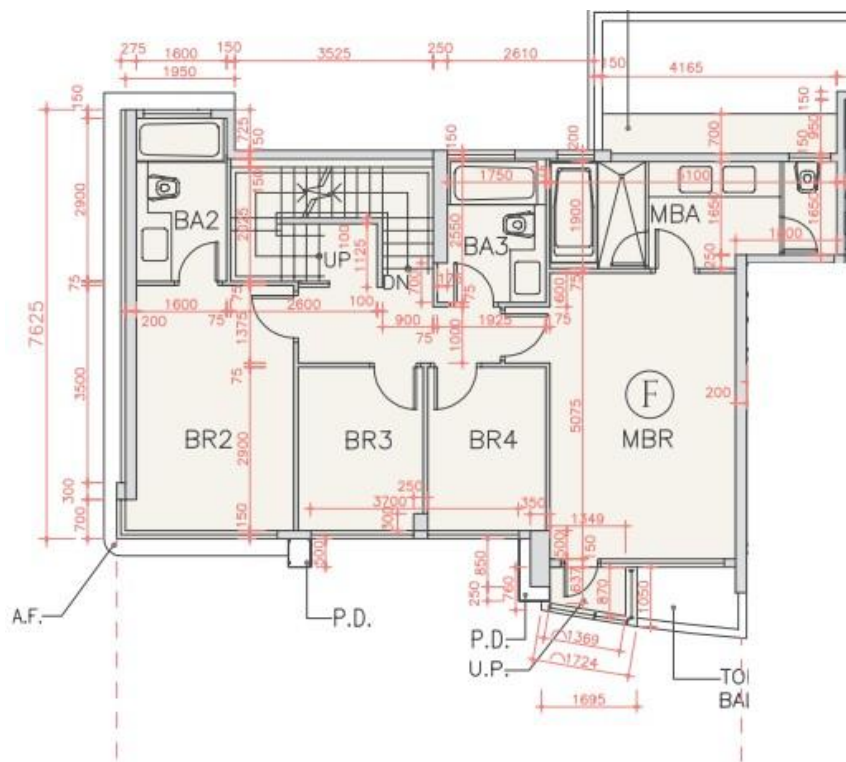

海翩滙 The Papillons 2座

11至12樓F室實用面積:

單位：1992呎

露台：40呎

工作平台：16呎

*本單位平面圖只作參考及內部使用。