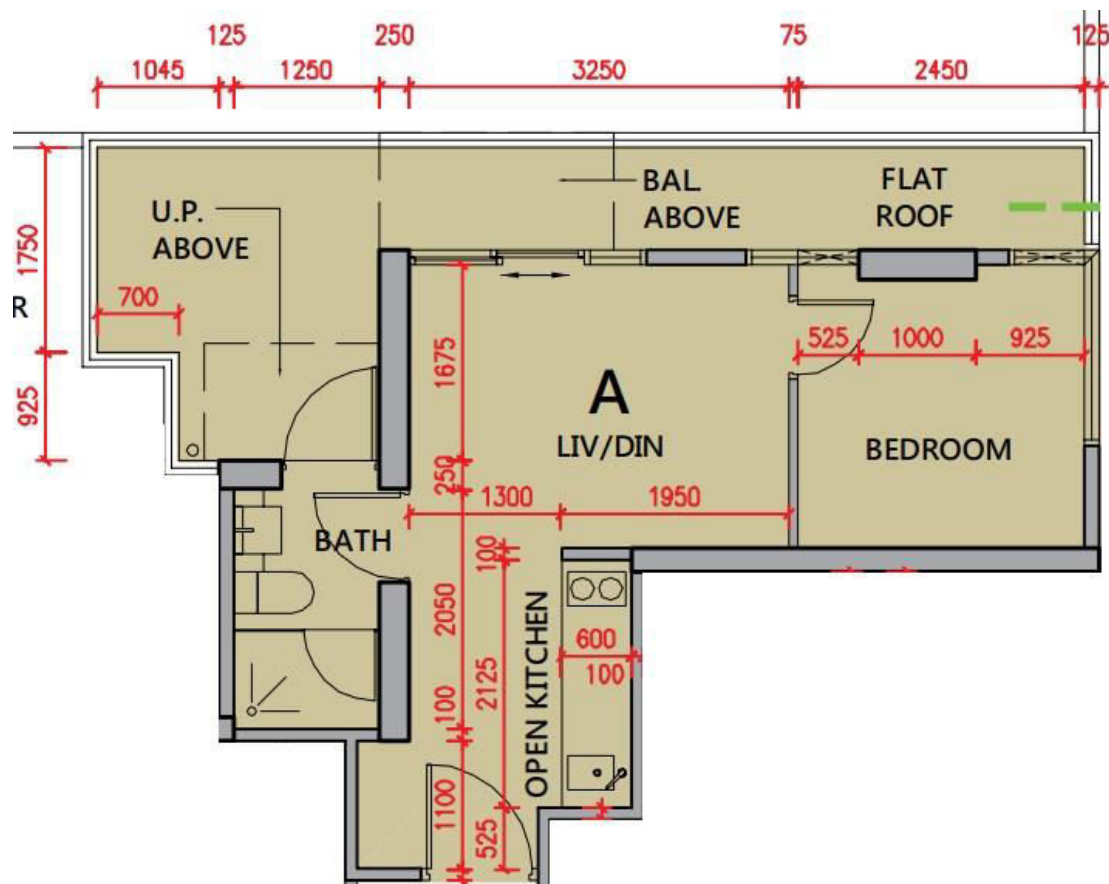

豐宴 6樓A室

平面圖

實用面積: 275尺

平台:119尺

*本單位平面圖只作參考及內部使用。