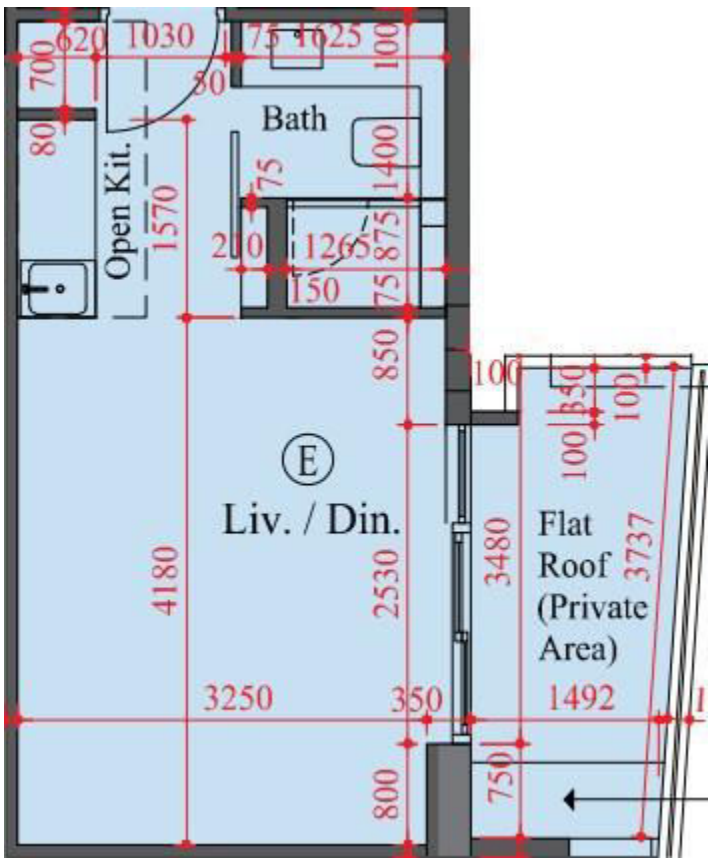

雙寓南翼2樓E室  
 實用面積:266尺  
 平台:63尺

\*本單位平面圖只作參考及內部使用。