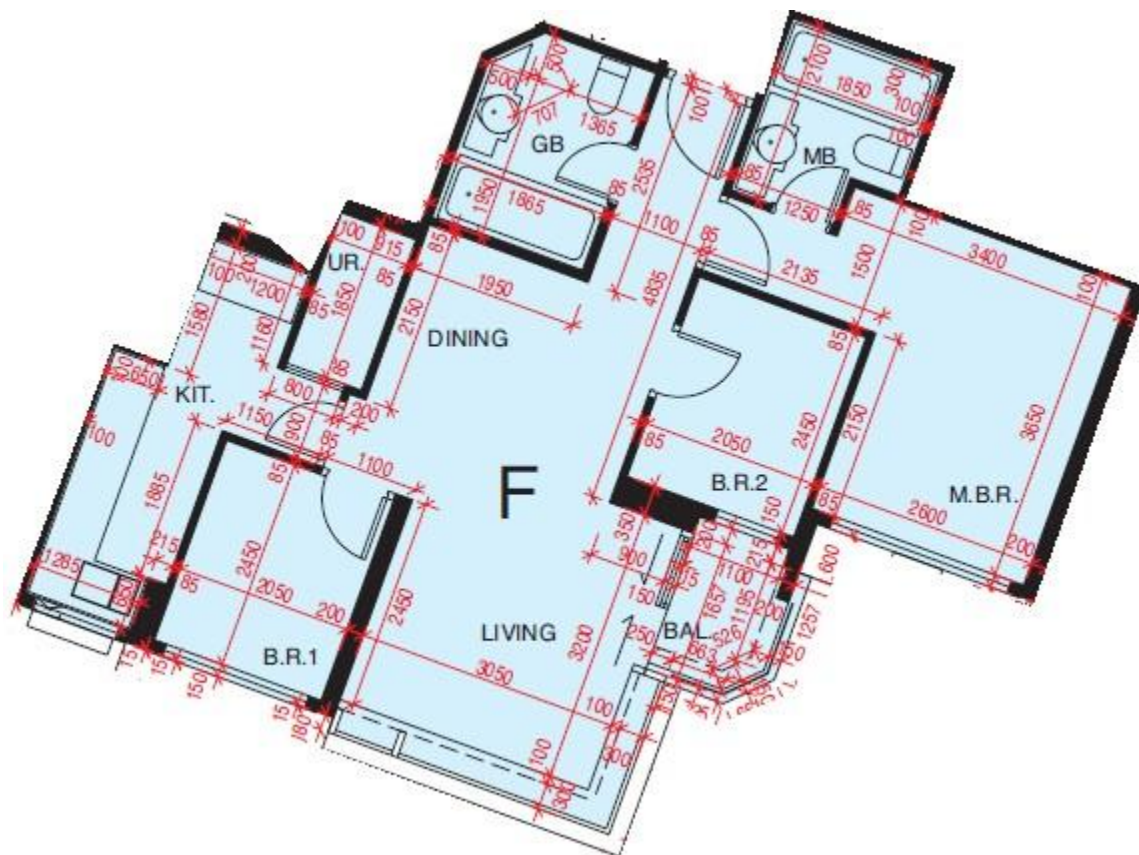

星漣海 Seanorama  
第3B座  
3-23樓F室-單位平面圖  
實用面積:768呎  
露台:28呎

\*本單位平面圖只作參考及內部使用。