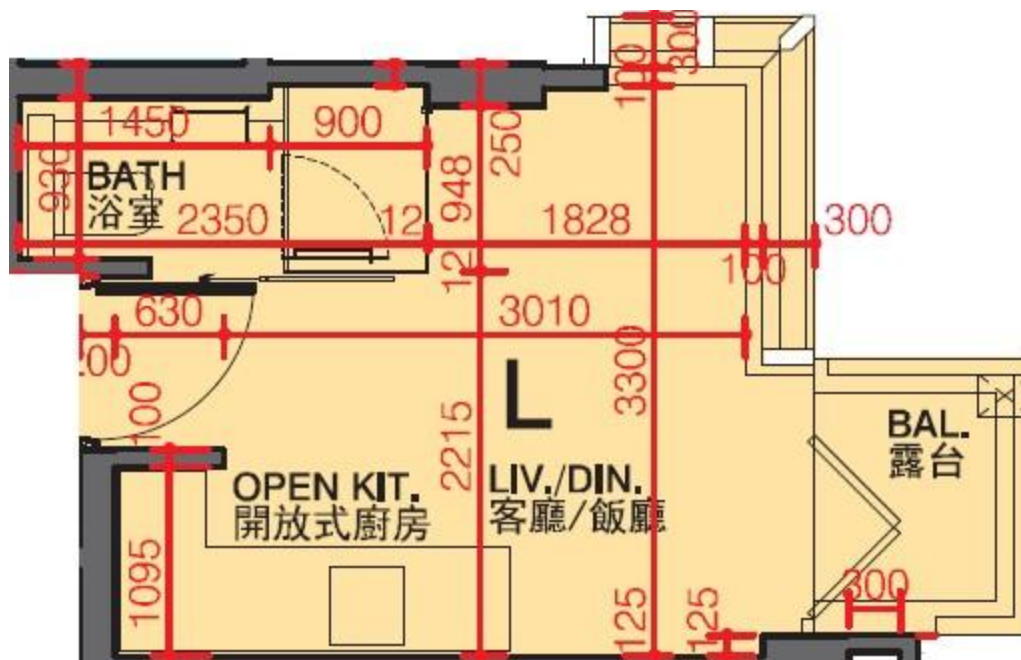

利奧坊·凱岸 Cetus · Square Mile

2座6-8樓L室-單位平面圖

實用面積:193呎

平台:22呎

*本單位平面圖只作參考及內部使用。