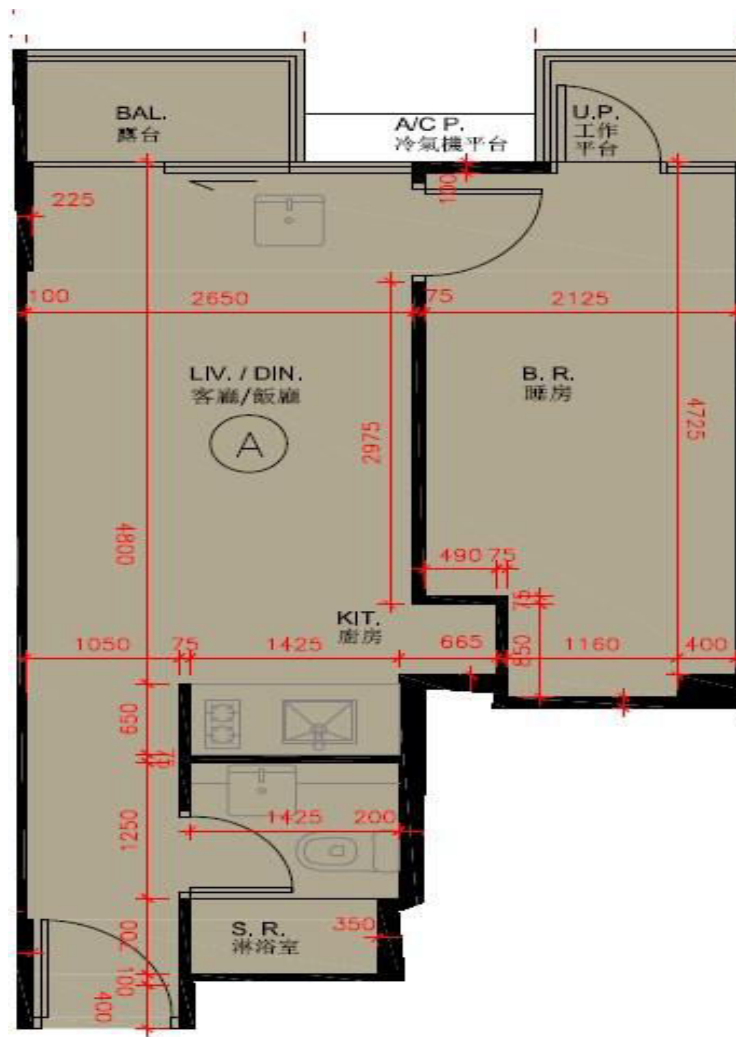

尚澄第1座

6樓A室

實用面積:391呎

露台:22呎

工作平台:16呎

*本單位平面圖只作參考及內部使用。