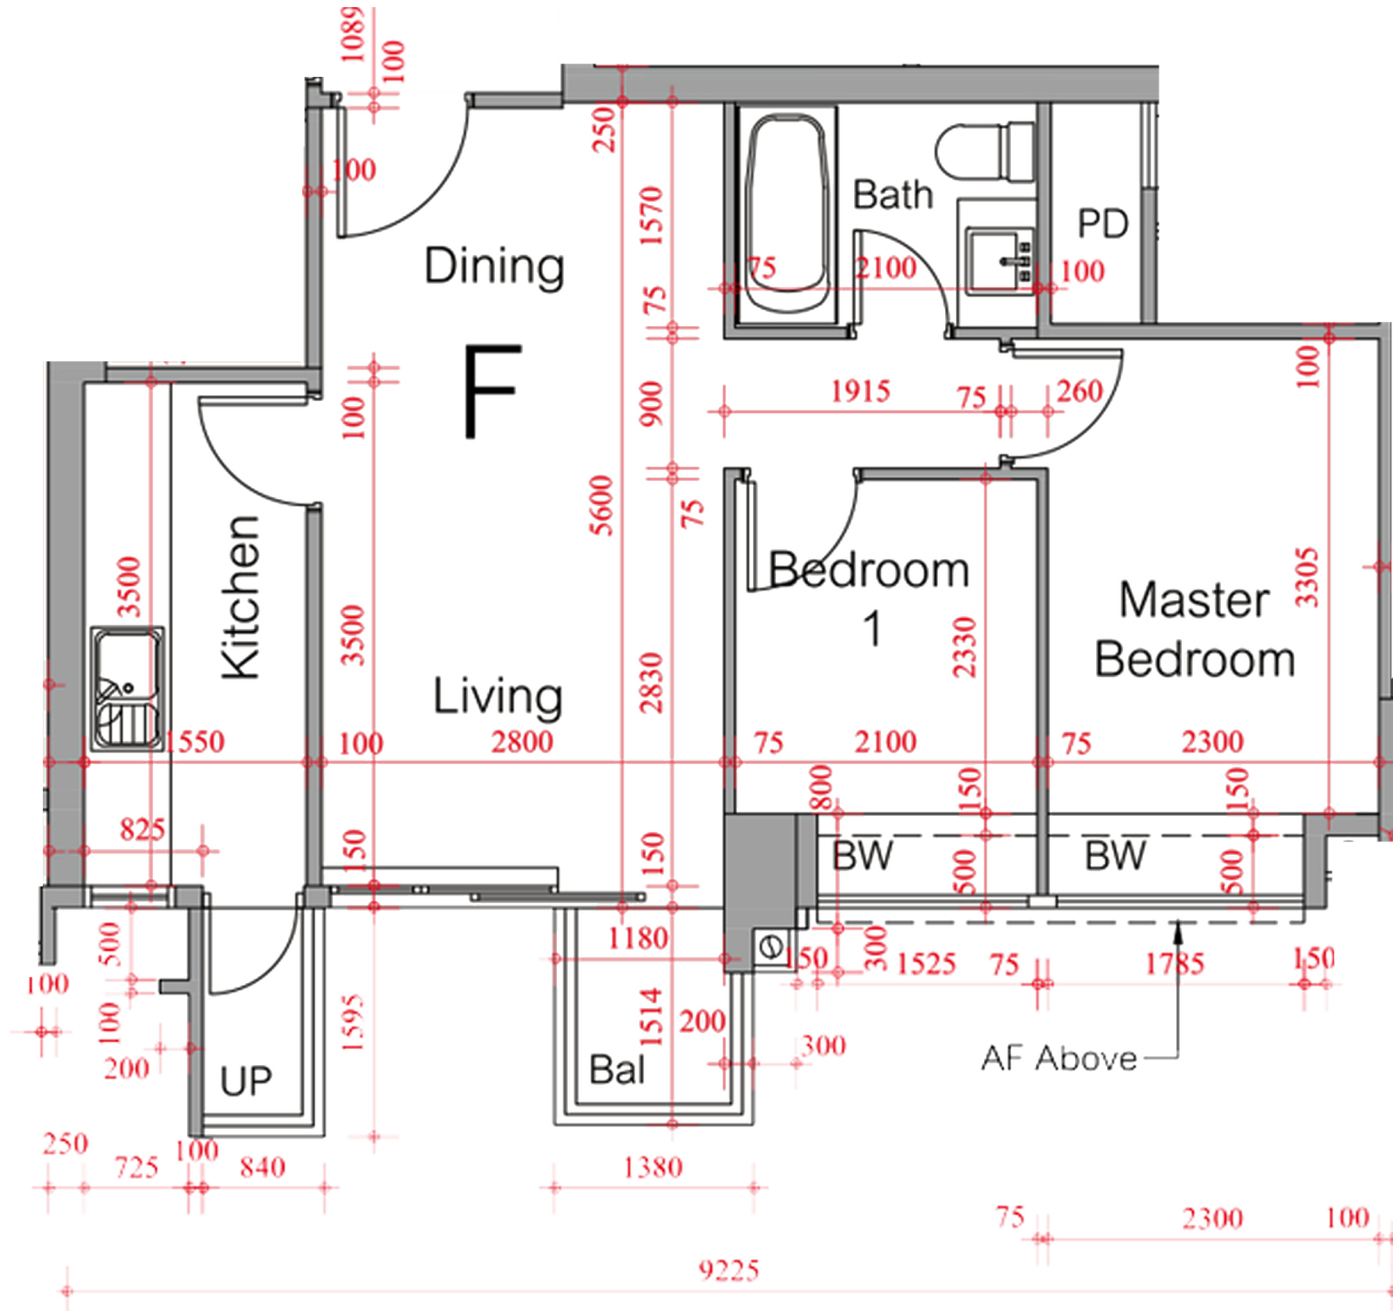

第七座 3/F-27/F
3樓-27樓

F單位平面圖

實用面積：511呎

*本單位平面圖只作參考及內部使用。