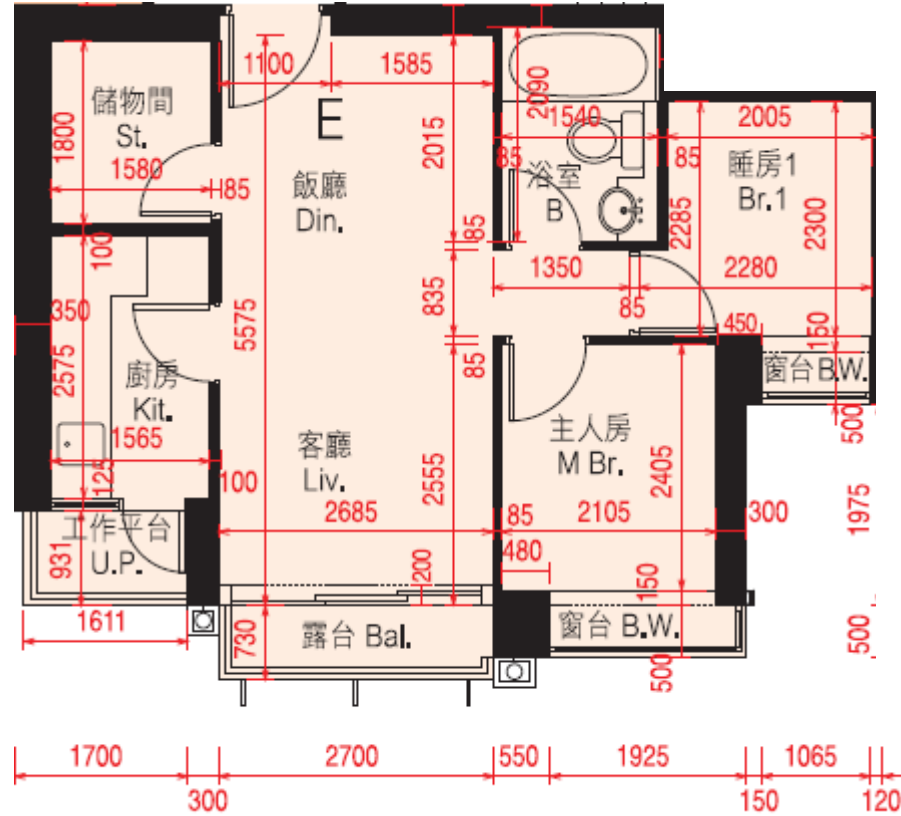

迎海·星灣御 第17座
 5-9,12,15-17,20-23樓
 E單位平面圖
 實用面積:497呎

*本單位平面圖只作參考及內部使用。