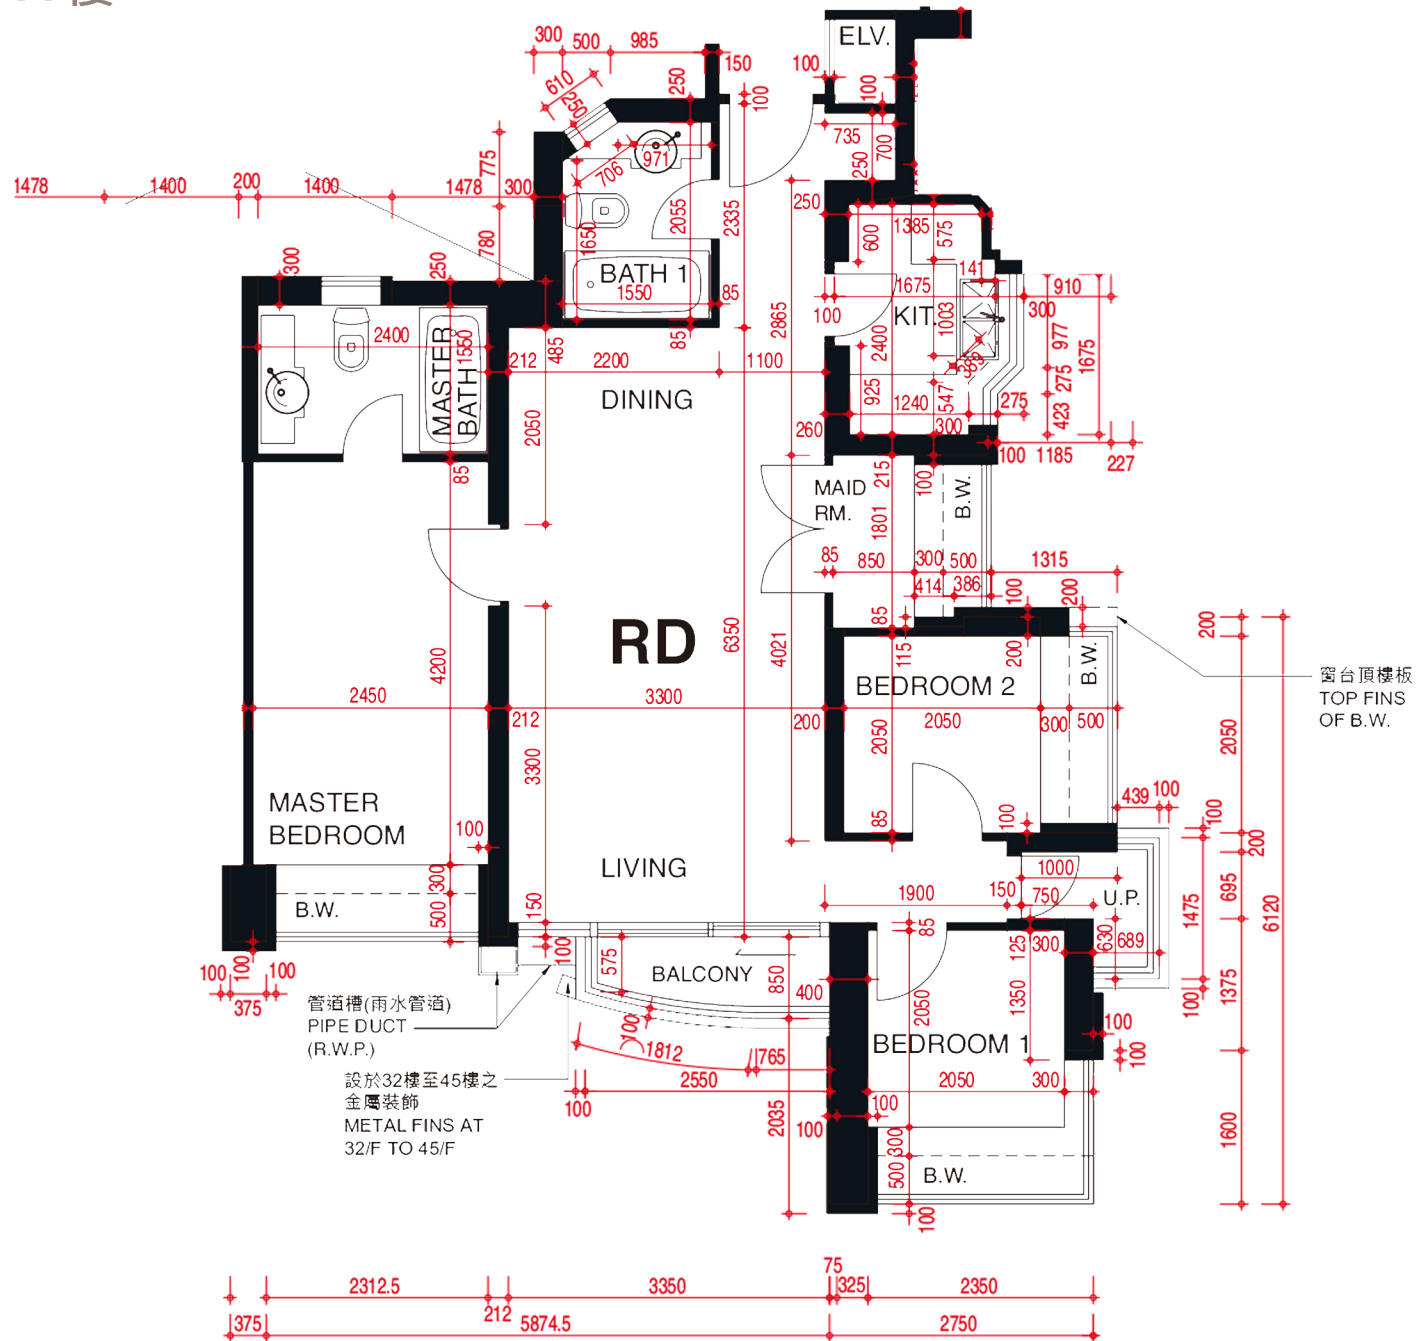

緻藍天

第三座 珀峰 32樓-59樓

RD單位平面圖

實用面積：772呎

*本單位平面圖只作參考及內部使用。