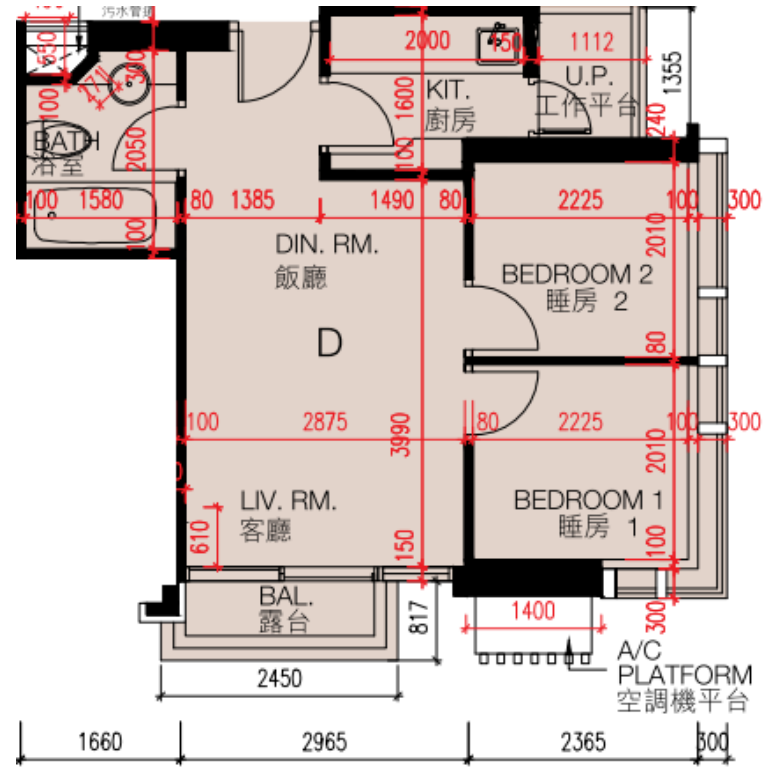

城中匯

6樓-11樓

D單位平面圖

實用面積:410呎

\*本單位平面圖只作參考及內部使用。

Pricerite 實惠