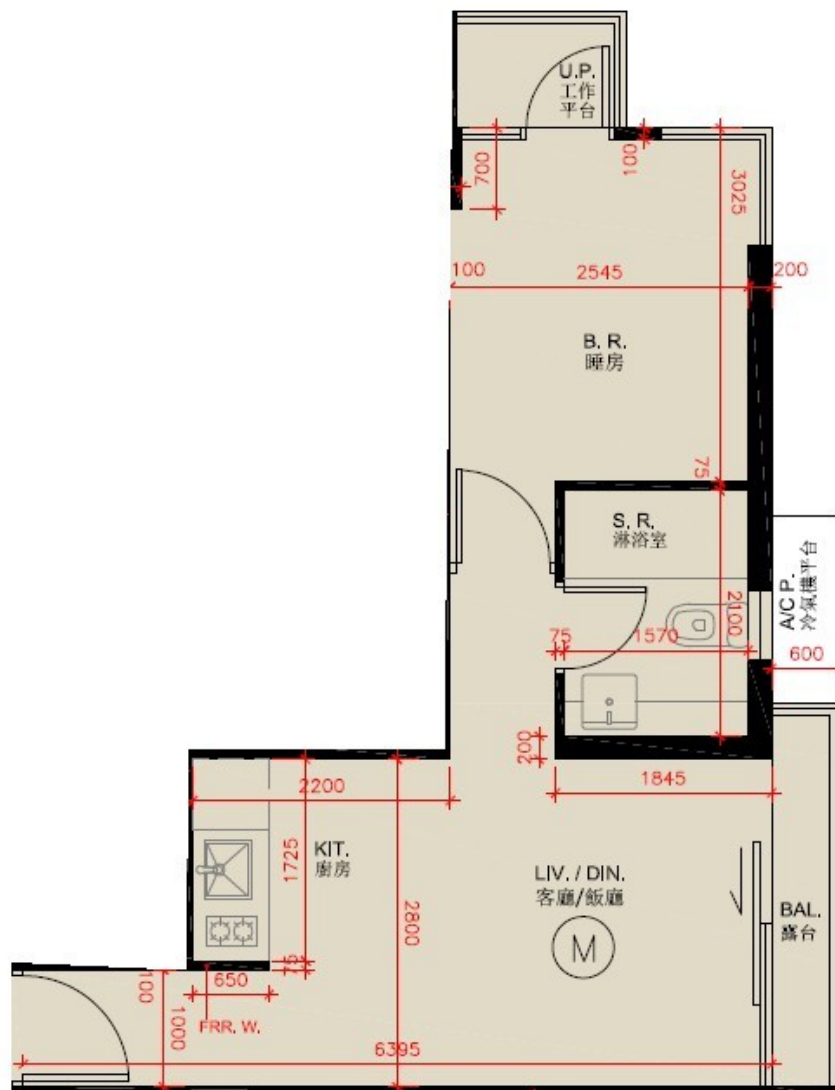

尚澄第 2 座

6 樓 M 室

實用面積 : 373 呎

露台 : 22 呎

工作平台 : 16 呎

* 本單位平面圖只作參考及內部使用。