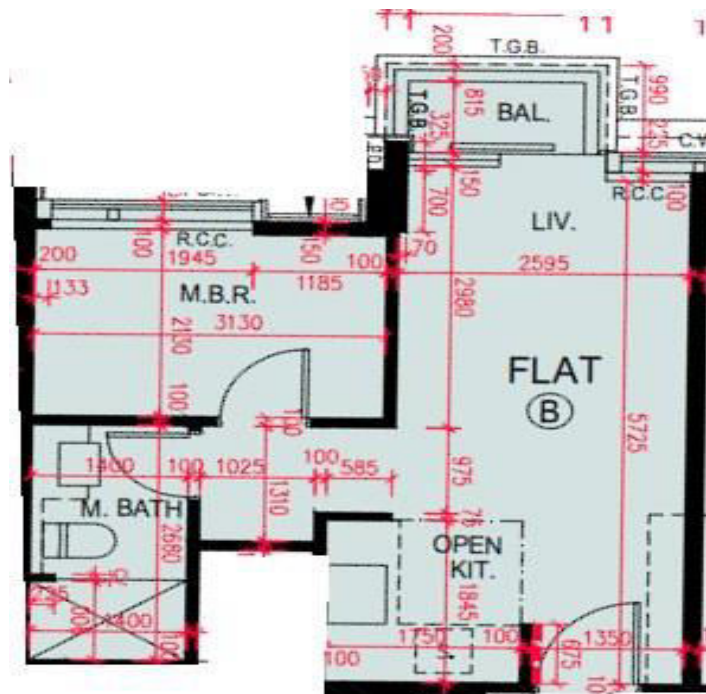

海璇5A座

3樓B室

平面圖

實用面積:378呎

露台:22呎

*本單位平面圖只作參考及內部使用。