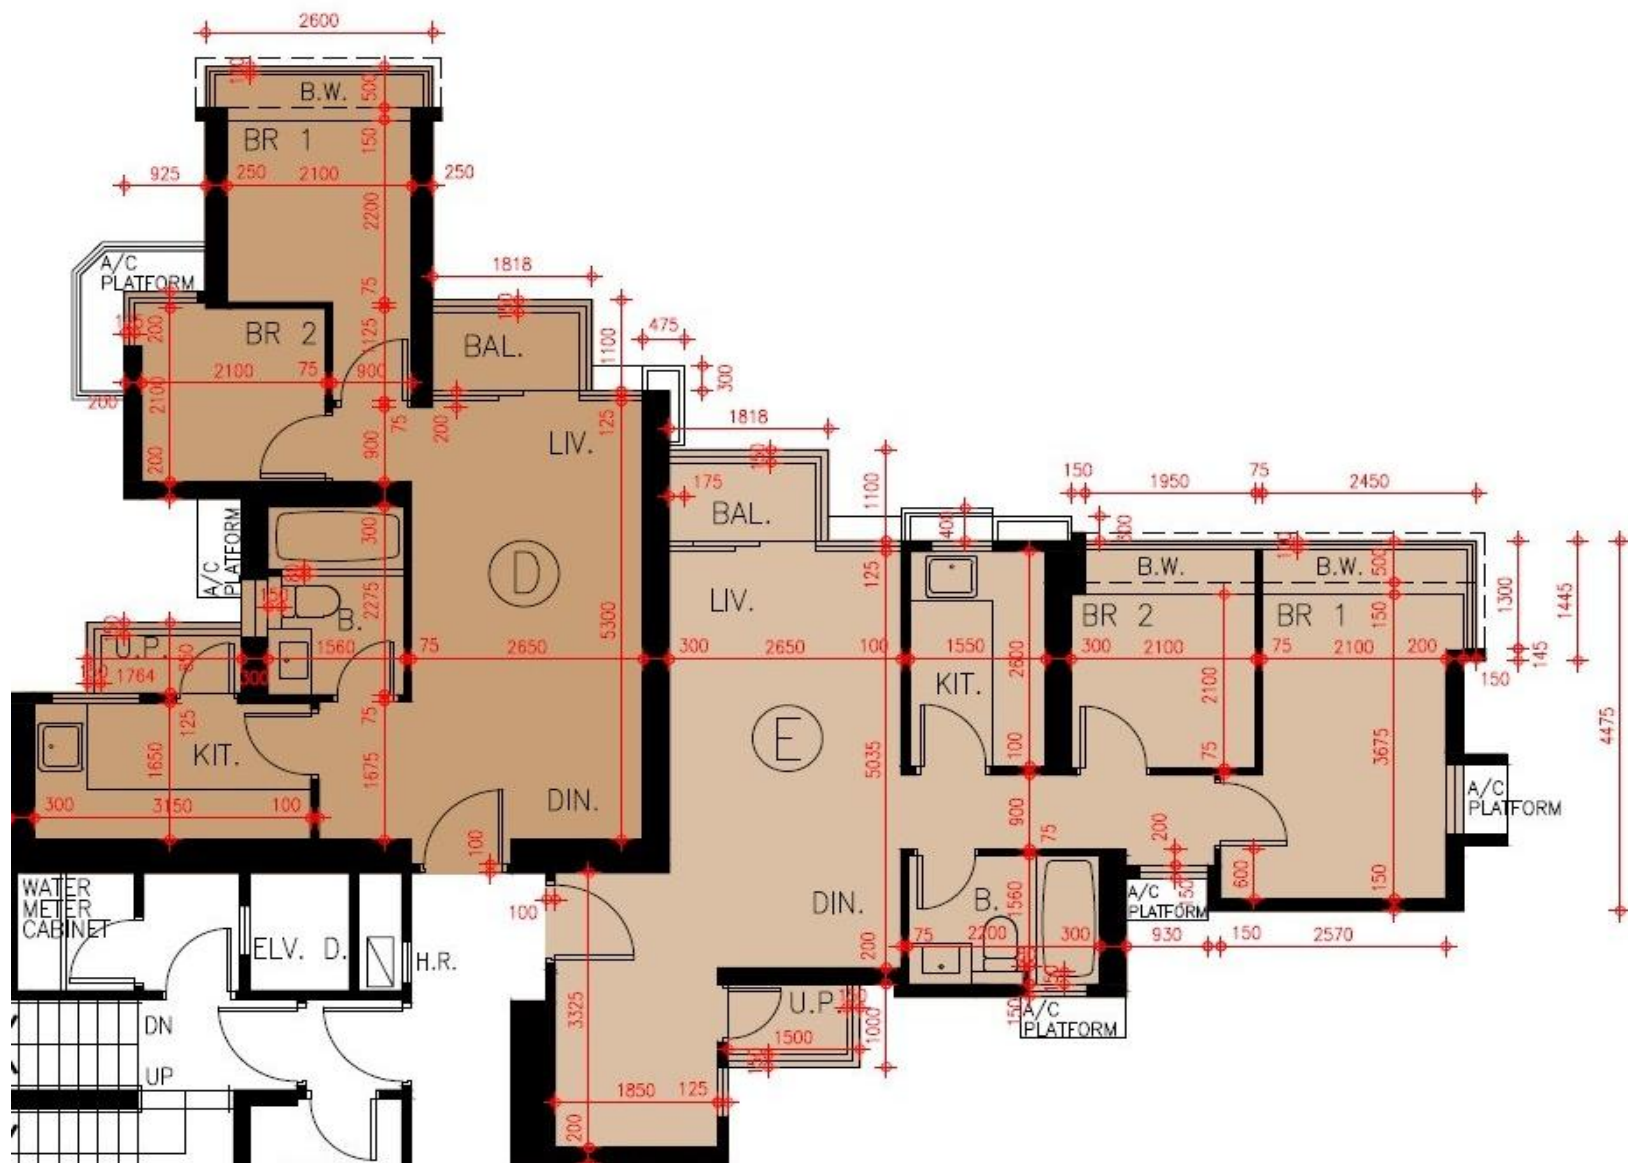

Grand Yoho- 9座7-22,25-42樓

D,E單位平面圖

實用面積:

D: 519呎

E: 592呎

*本單位平面圖只作參考及內部使用。

Pricerite實惠