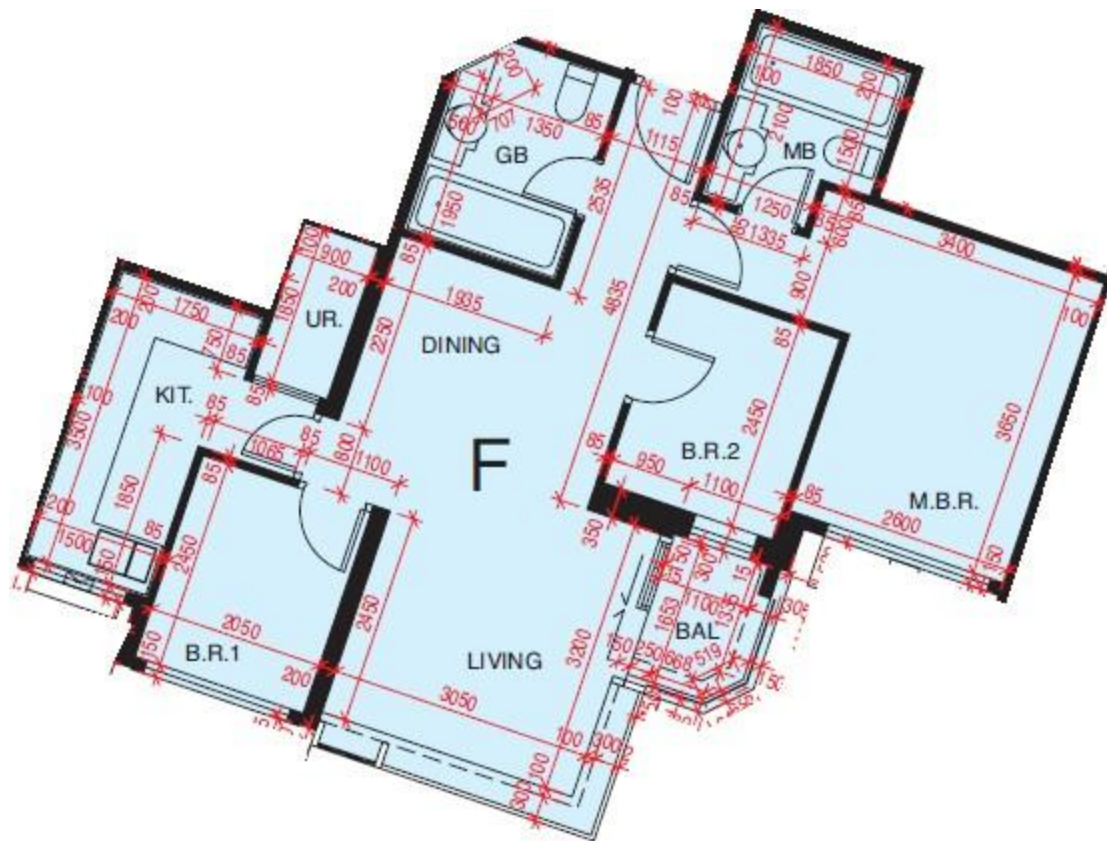

星漣海 Seanorama
第2B座
26樓F室-單位平面圖
實用面積:765呎
露台:27呎

*本單位平面圖只作參考及內部使用。