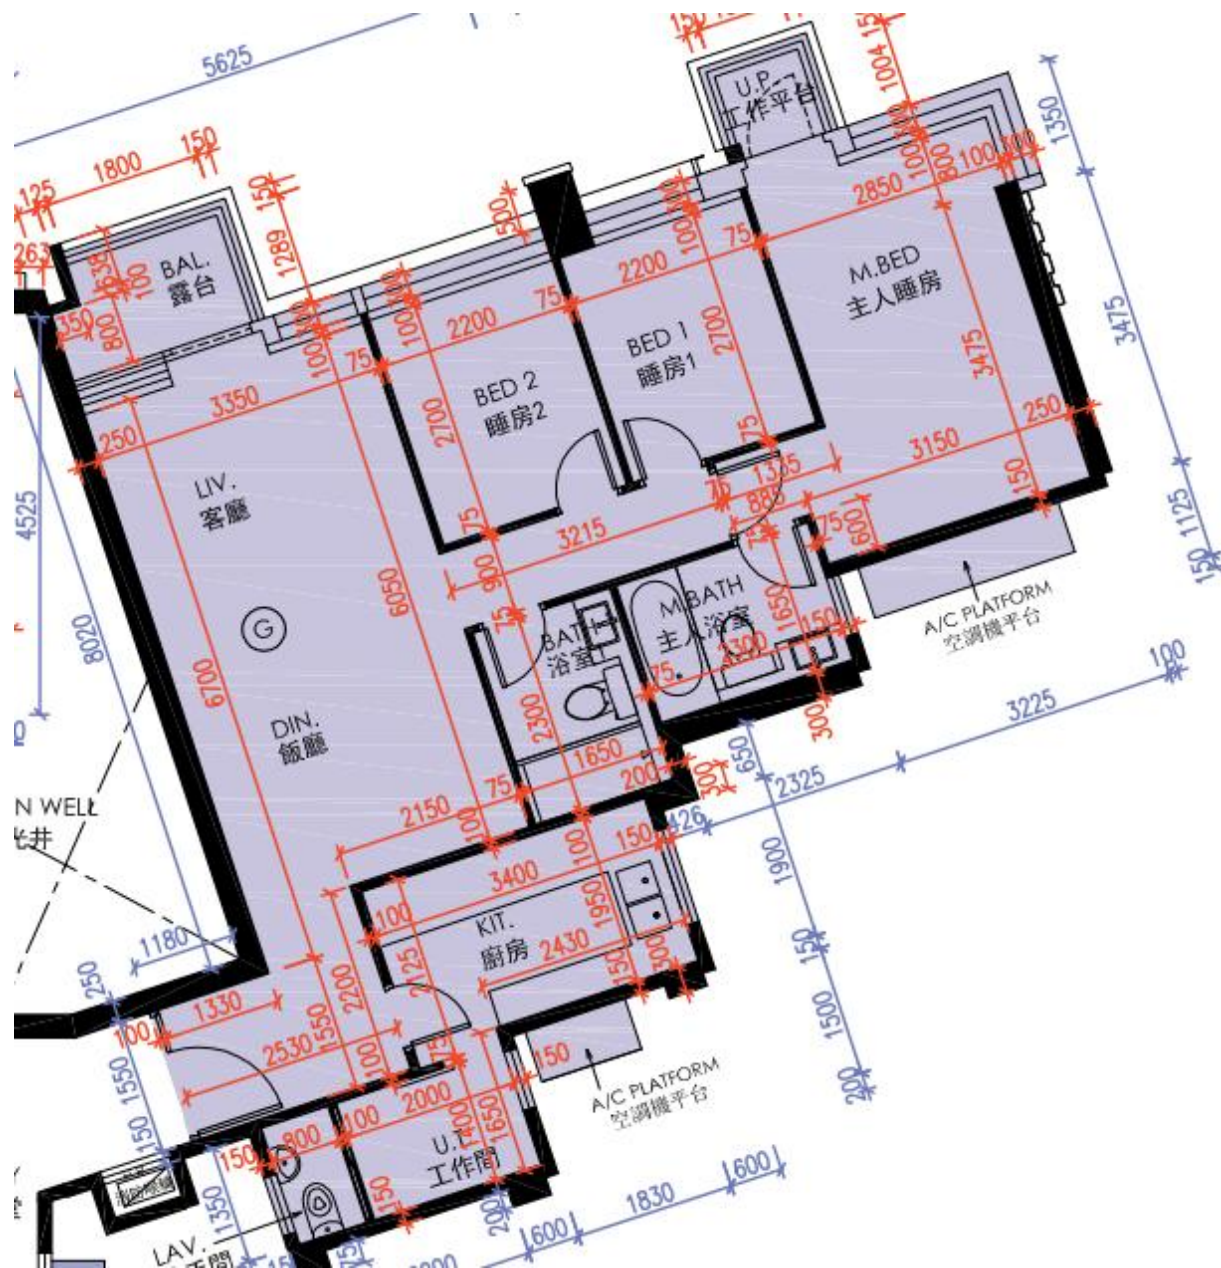

皓畋- 第7座 - 26樓

G單位平面圖

實用面積:

G: 975呎

*本單位平面圖只作參考及內部使用。

Pricerite實惠