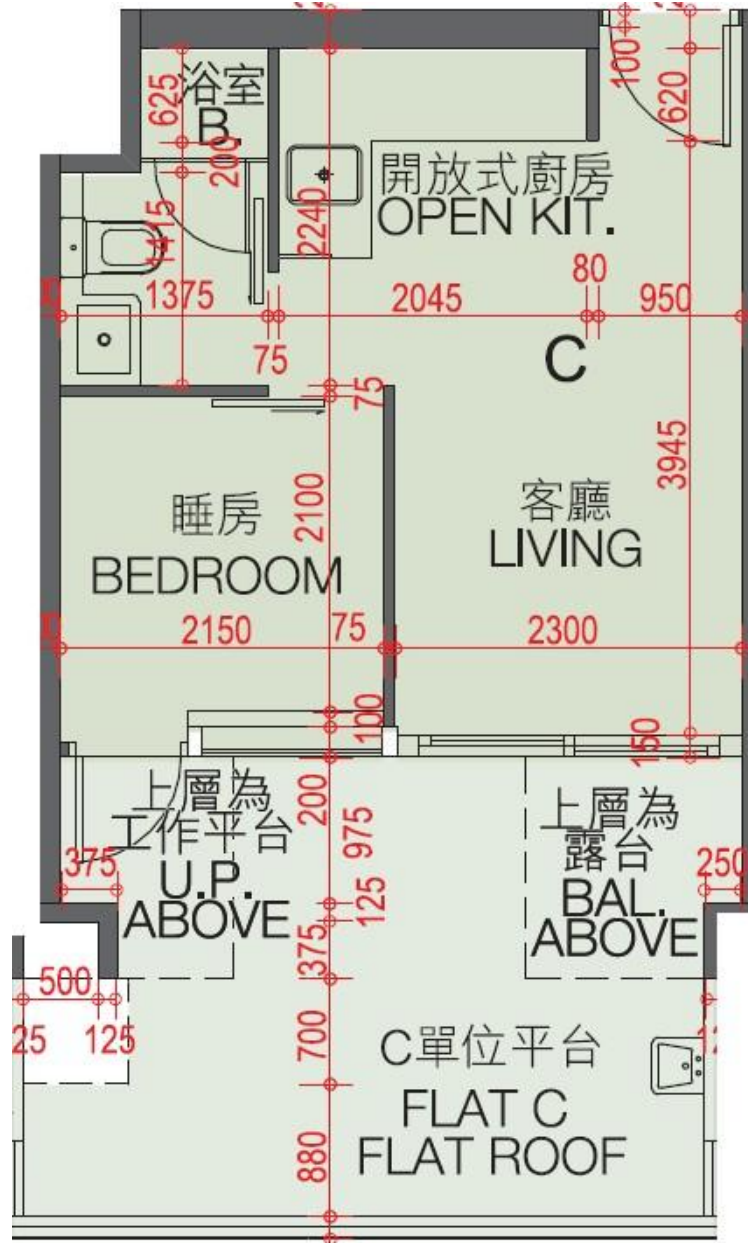

Novum East 君豪峰  
3樓C室-單位平面圖

實用面積:255呎

露台: 0呎

工作平台: 0呎

\*本單位平面圖只作參考及內部使用。