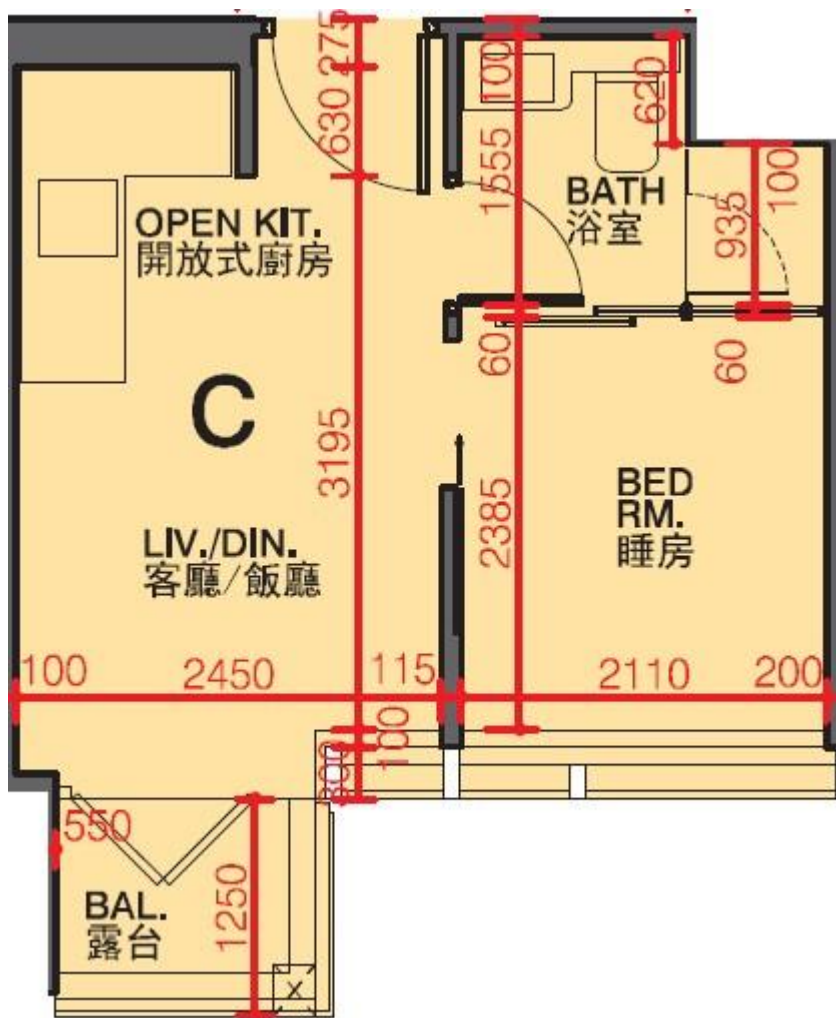

利奧坊·凱岸 Cetus · Square Mile  
1座11-12,15-20樓C室-單位平面圖  
實用面積:252呎  
平台: 22呎

\*本單位平面圖只作參考及內部使用。