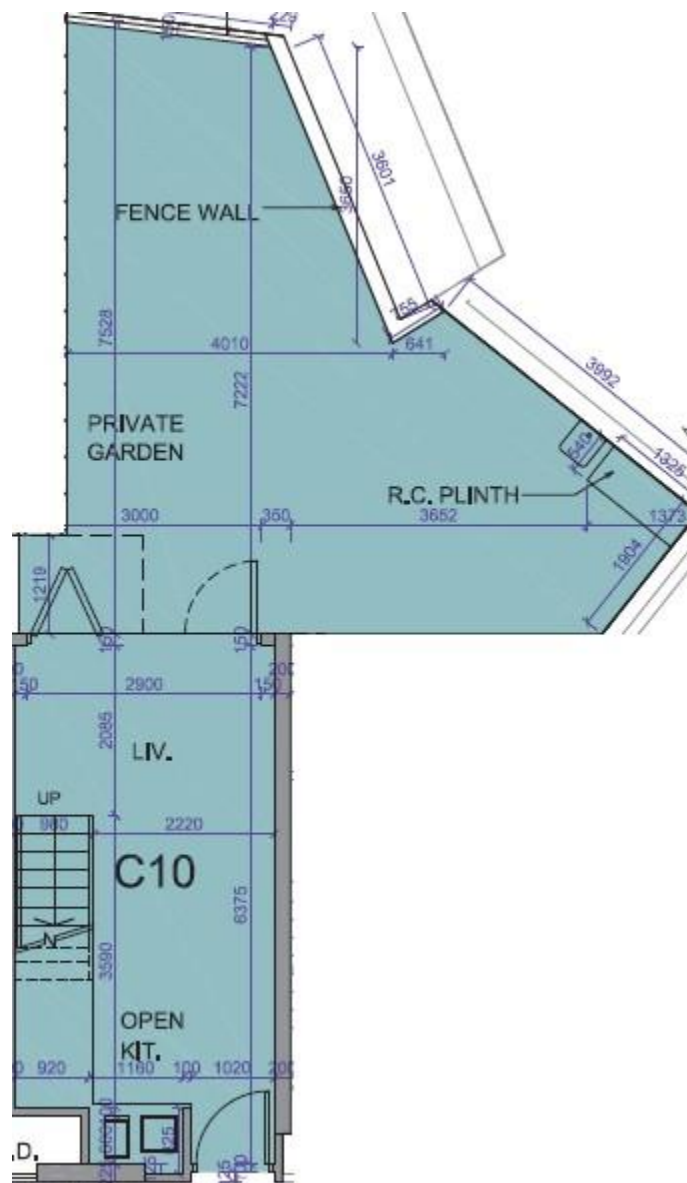

薈薈 the met. Acappella
2翼1+2樓C10室-單位平面圖

實用面積:524呎

露台: 22呎

工作平台: 0呎

花園: 395呎

*本單位平面圖只作參考及內部使用。