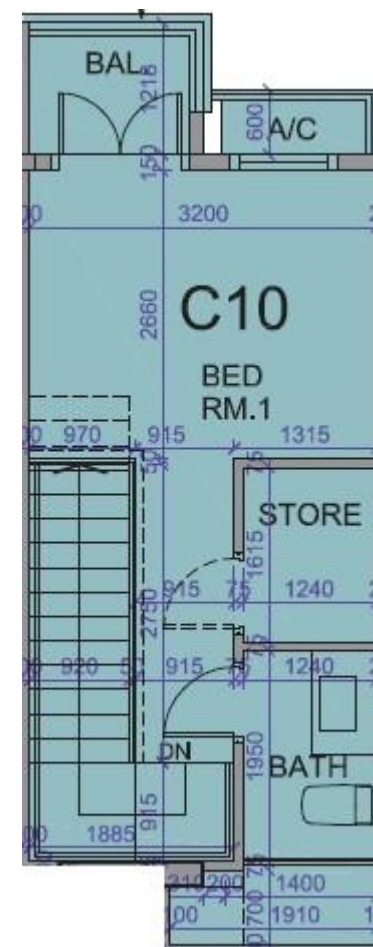

薈薈 the met. Acappella
2翼1+2樓C10室-單位平面圖

實用面積:524呎

露台: 22呎

工作平台: 0呎

花園: 395呎

*本單位平面圖只作參考及內部使用。