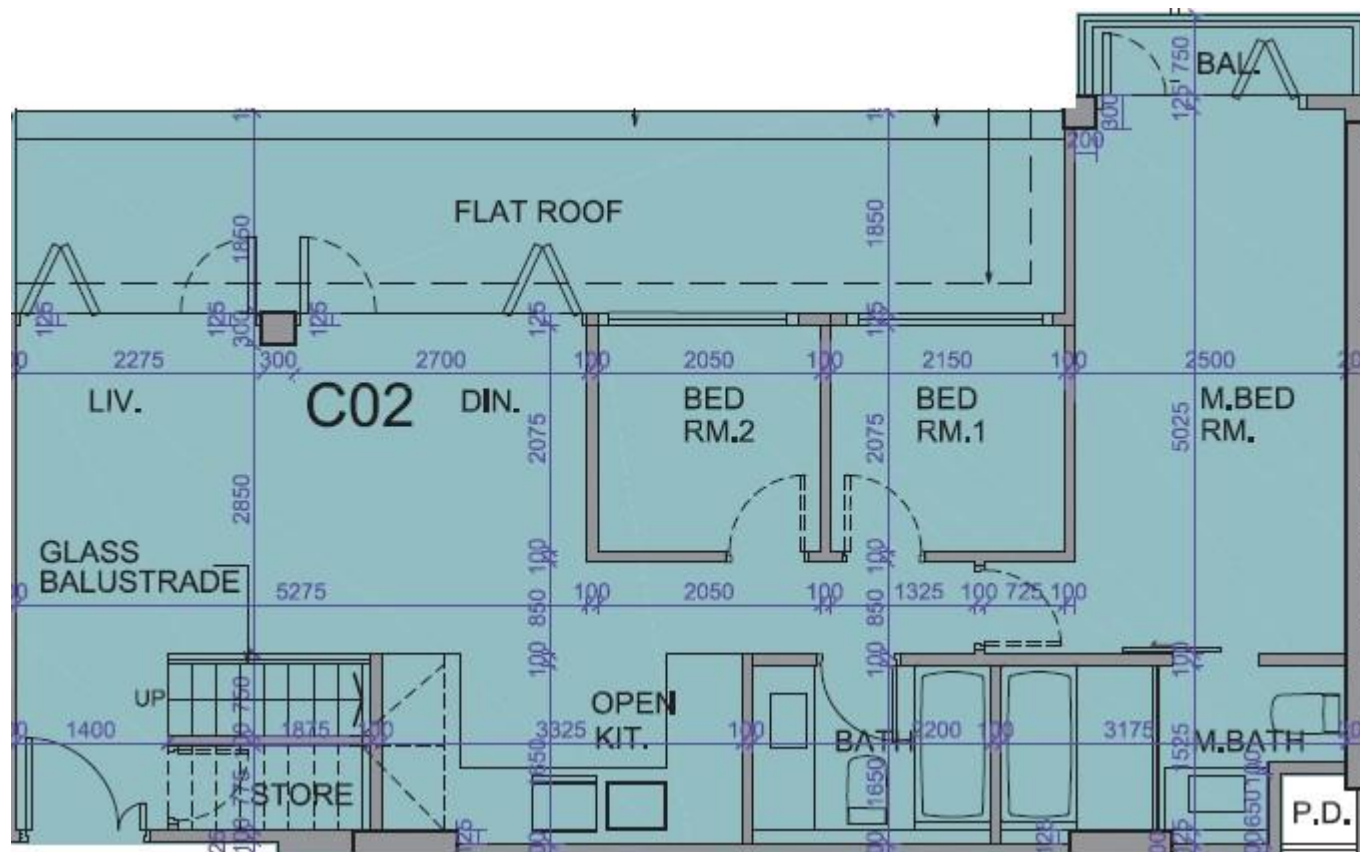

薈薈 the met. Acappella
2翼15樓C02室-單位平面圖

實用面積:746呎

露台: 22呎

工作平台: 0呎

*本單位平面圖只作參考及內部使用。