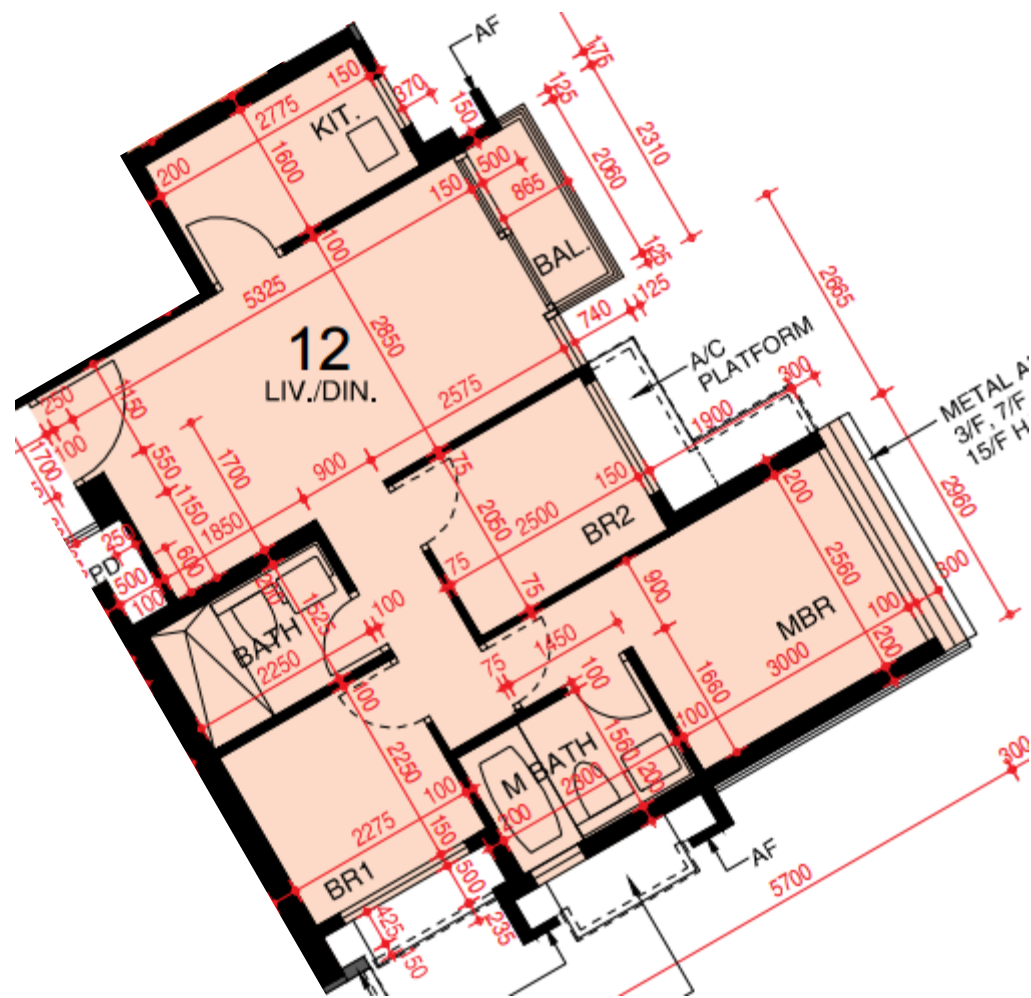

東環II 第1B座

2-3,5-12,15-23,25-29樓

12單位平面圖

實用面積:638呎

*本單位平面圖只作參考及內部使用。

Pricerite 實惠