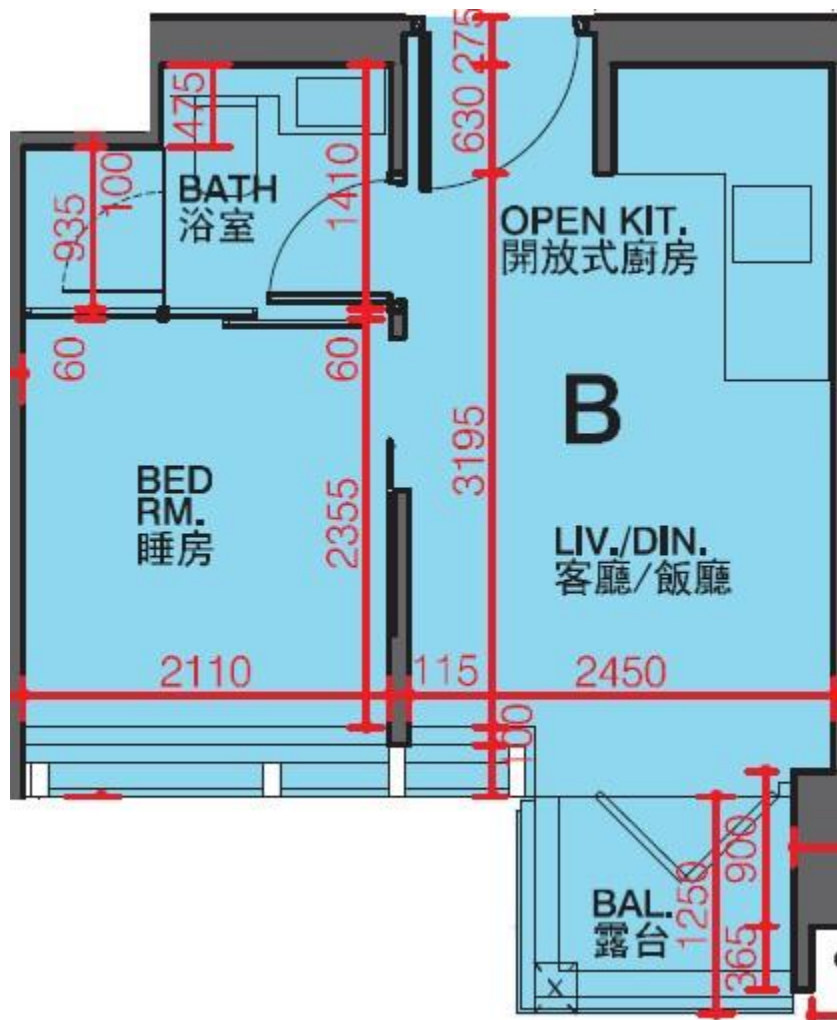

利奧坊·凱岸 Cetus · Square Mile

1座10樓B室-單位平面圖

實用面積:251呎

平台: 22呎

*本單位平面圖只作參考及內部使用。