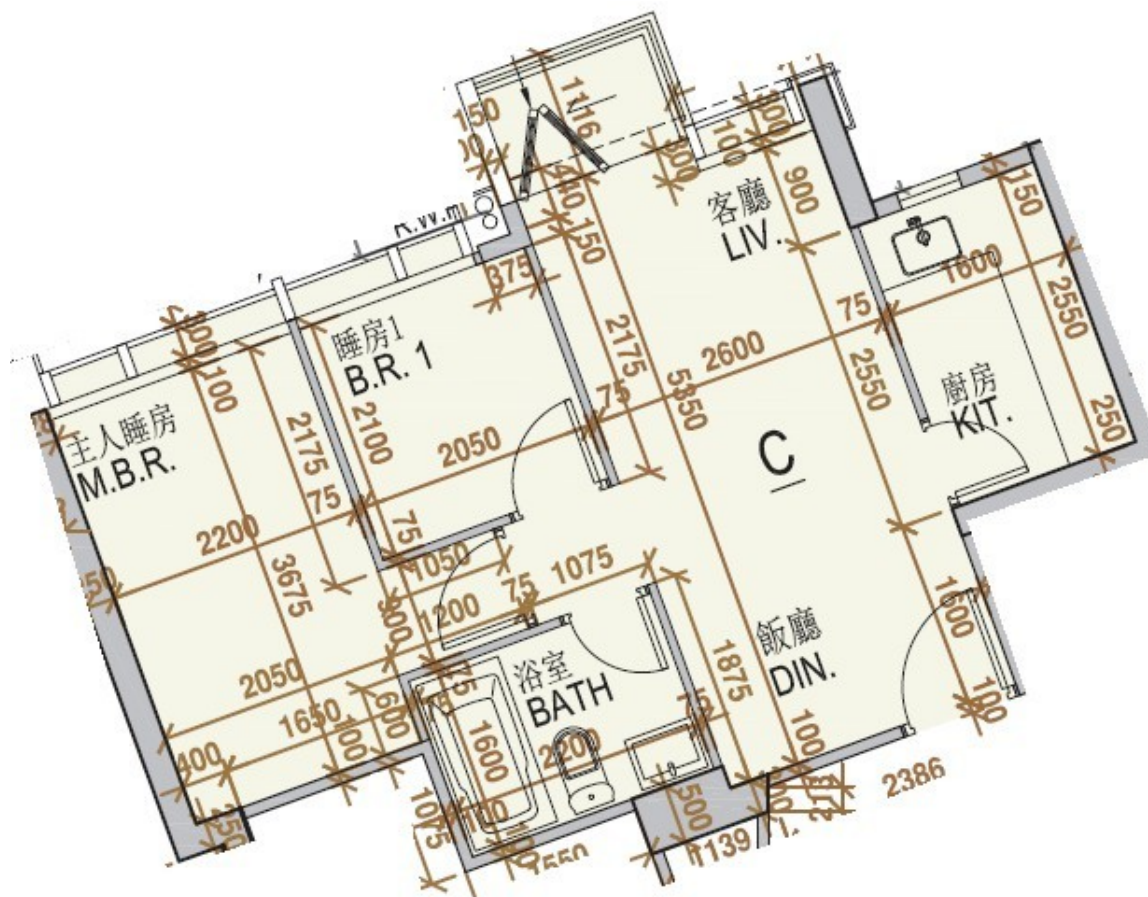

One Homantin  
5座 2,3,5-12,15-  
18樓

C室 - 平面圖

實用面積 : 477 呎

露台 : 22 呎

\* 本單位平面圖只作參考及內部使用。