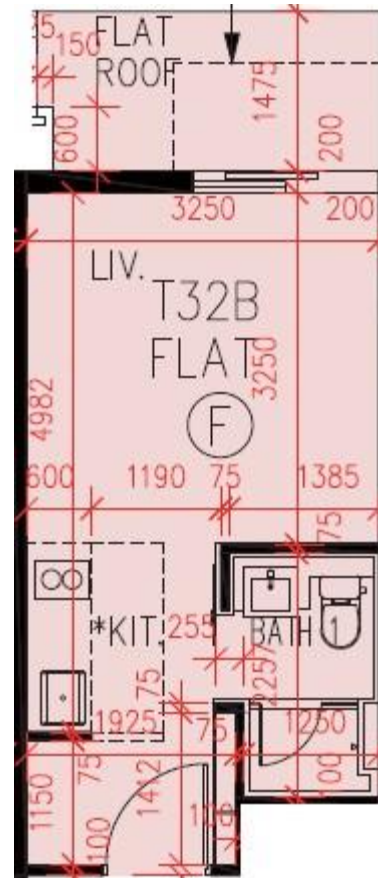

PARK YOHO Milano
32B座1樓F室-單位平面圖

實用面積:233呎

露台: 0呎

工作平台: 0呎

*本單位平面圖只作參考及內部使用。