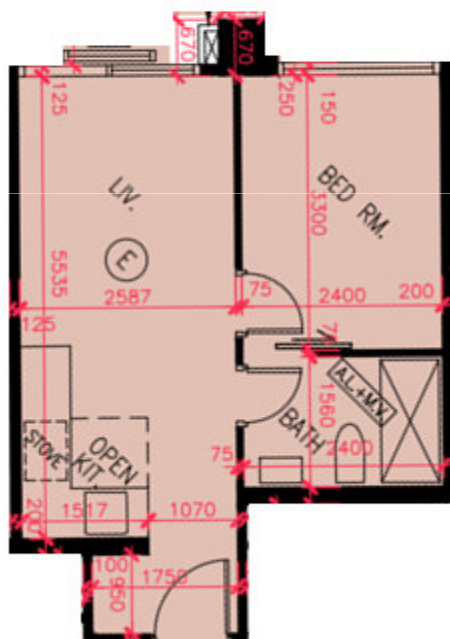

天晉III B
天晉III B 1B座三樓E單位平面圖
實用面積:340呎

*本單位平面圖只作參考及內部使用