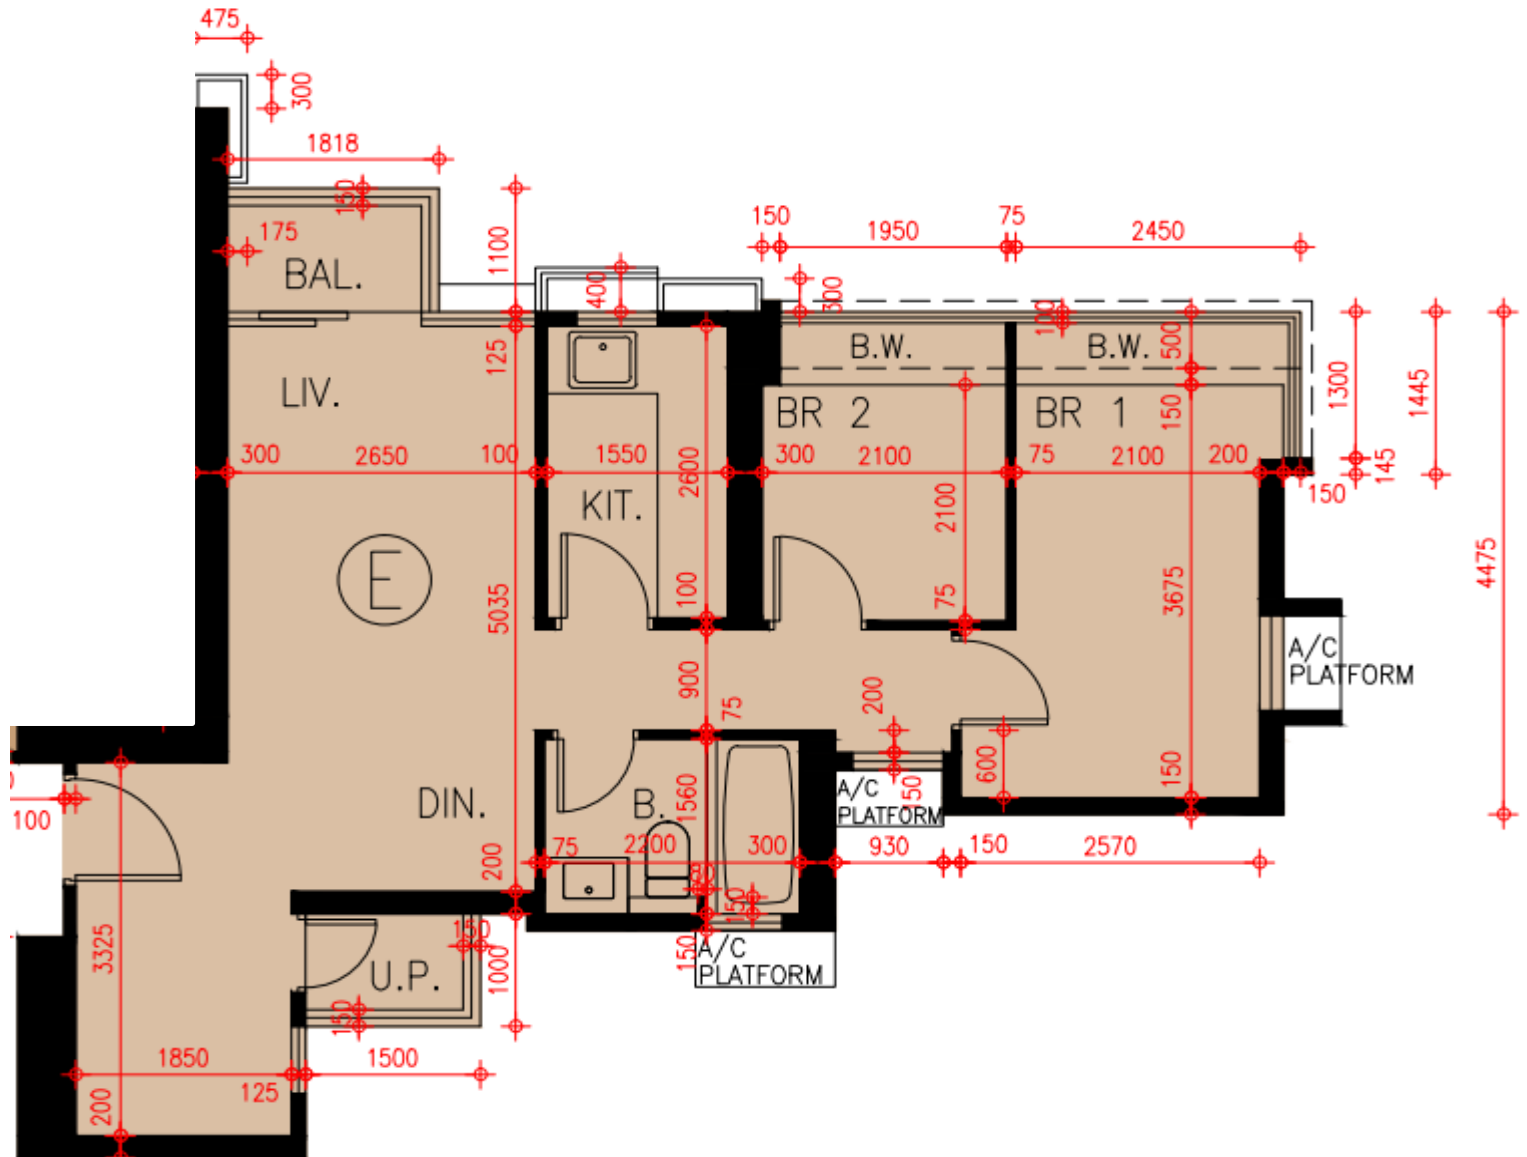

Grand Yoho- 9座50樓

E單位平面圖

實用面積:

E: 592呎

*本單位平面圖只作參考及內部使用。