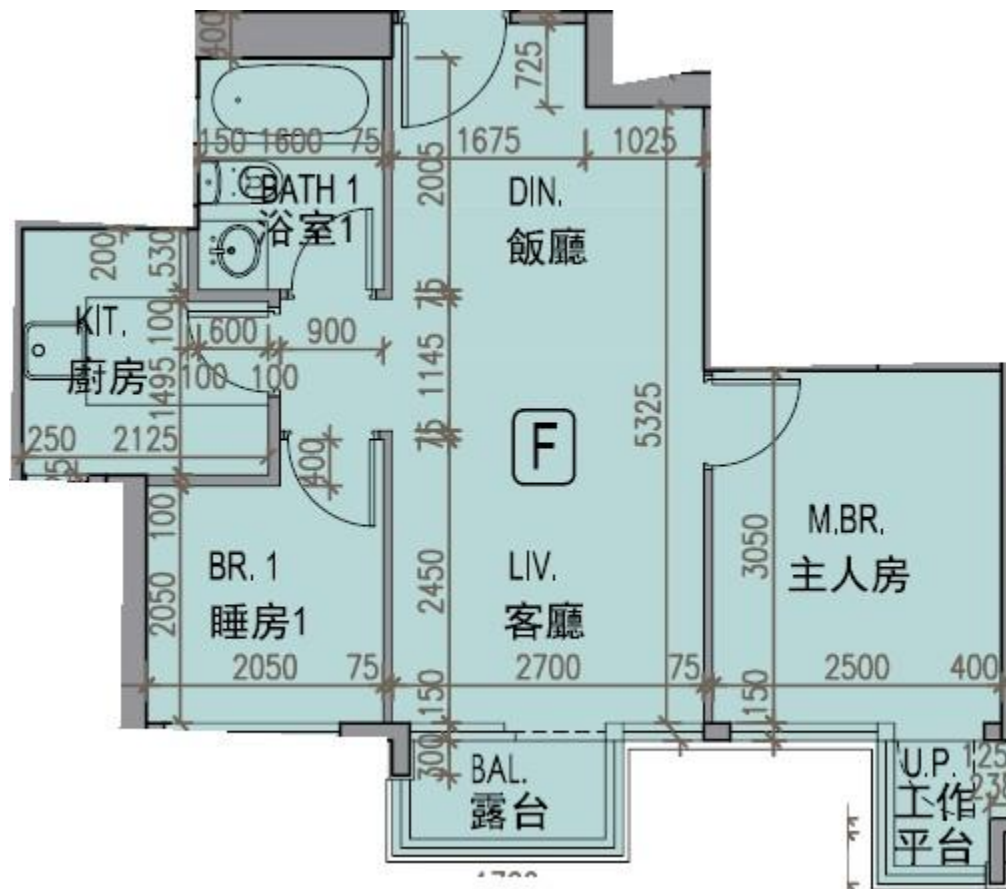

龍譽 Vibe Centro  
第1B座

2-3,5-12,15-23,25-26樓F室-單位平面圖

實用面積:499呎

露台:22呎

\*本單位平面圖只作參考及內部使用。