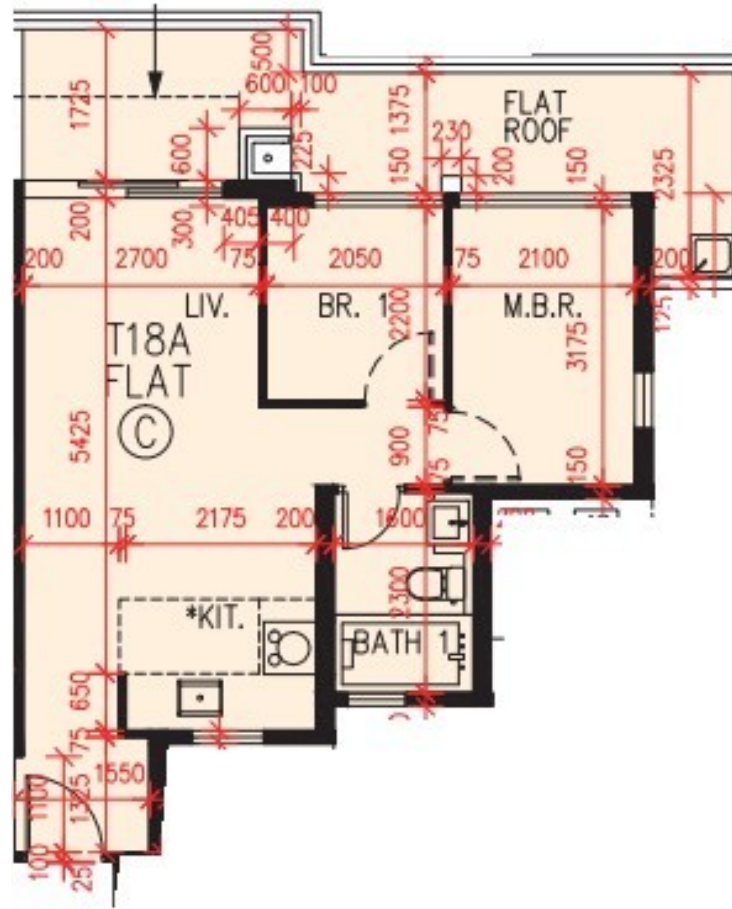

PARK YOHO Genova
第 18A 座
1 樓 C 室 - 單位平面圖
實用面積 : 461 呎
平台 : 127 呎

* 本單位平面圖只作參考及內部使用。