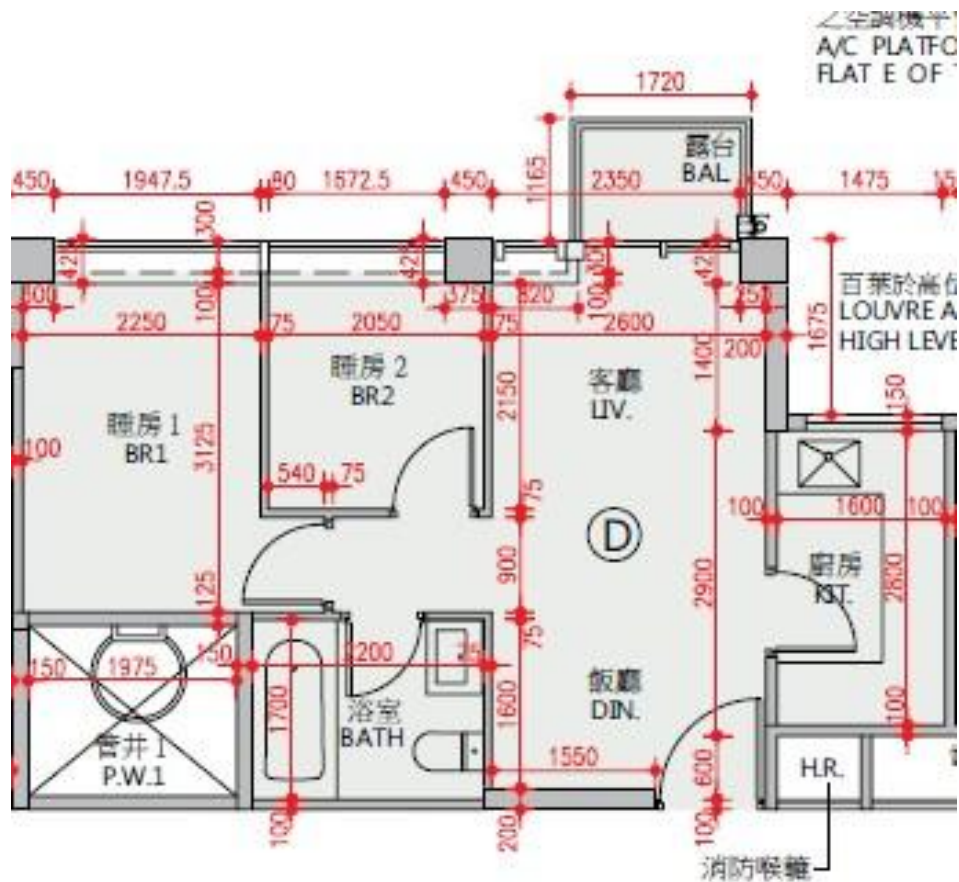

NAPA  
 第5A座  
 1樓D室-單位平面圖  
 實用面積:458呎

\*本單位平面圖只作參考及內部使用。