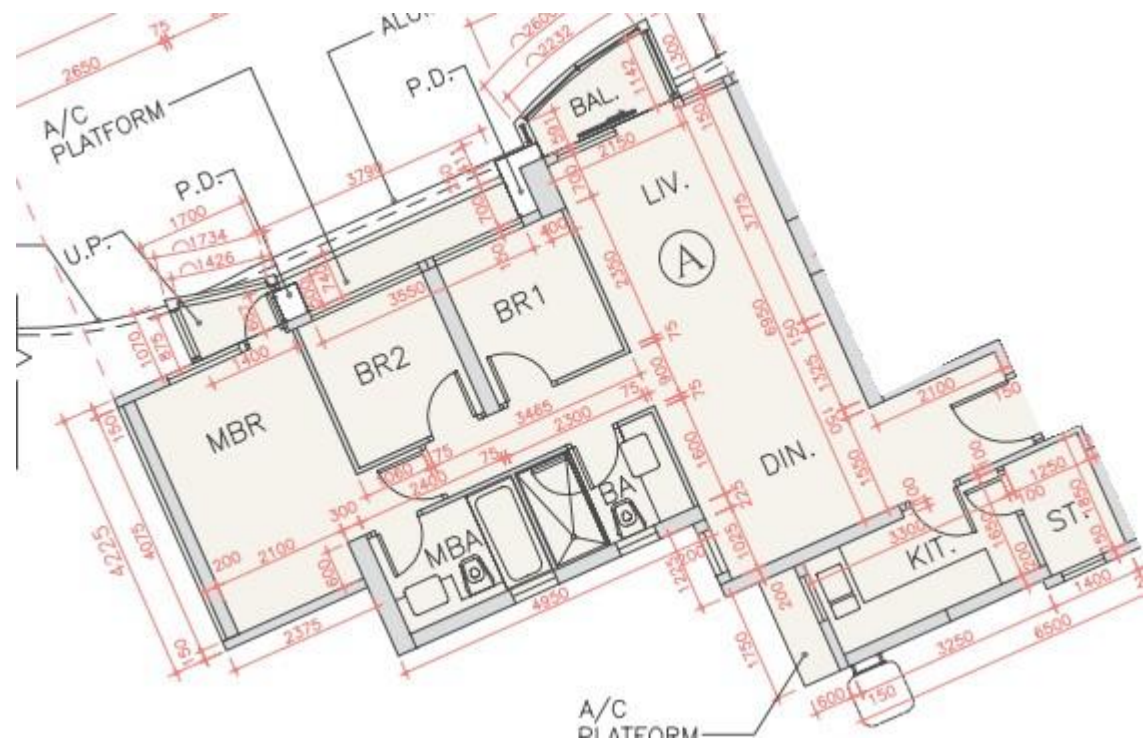

海翩滙 The Papillons 7座

1樓A室實用面積:

單位：842呎

露台：29呎

工作平台：16呎

*本單位平面圖只作參考及內部使用。