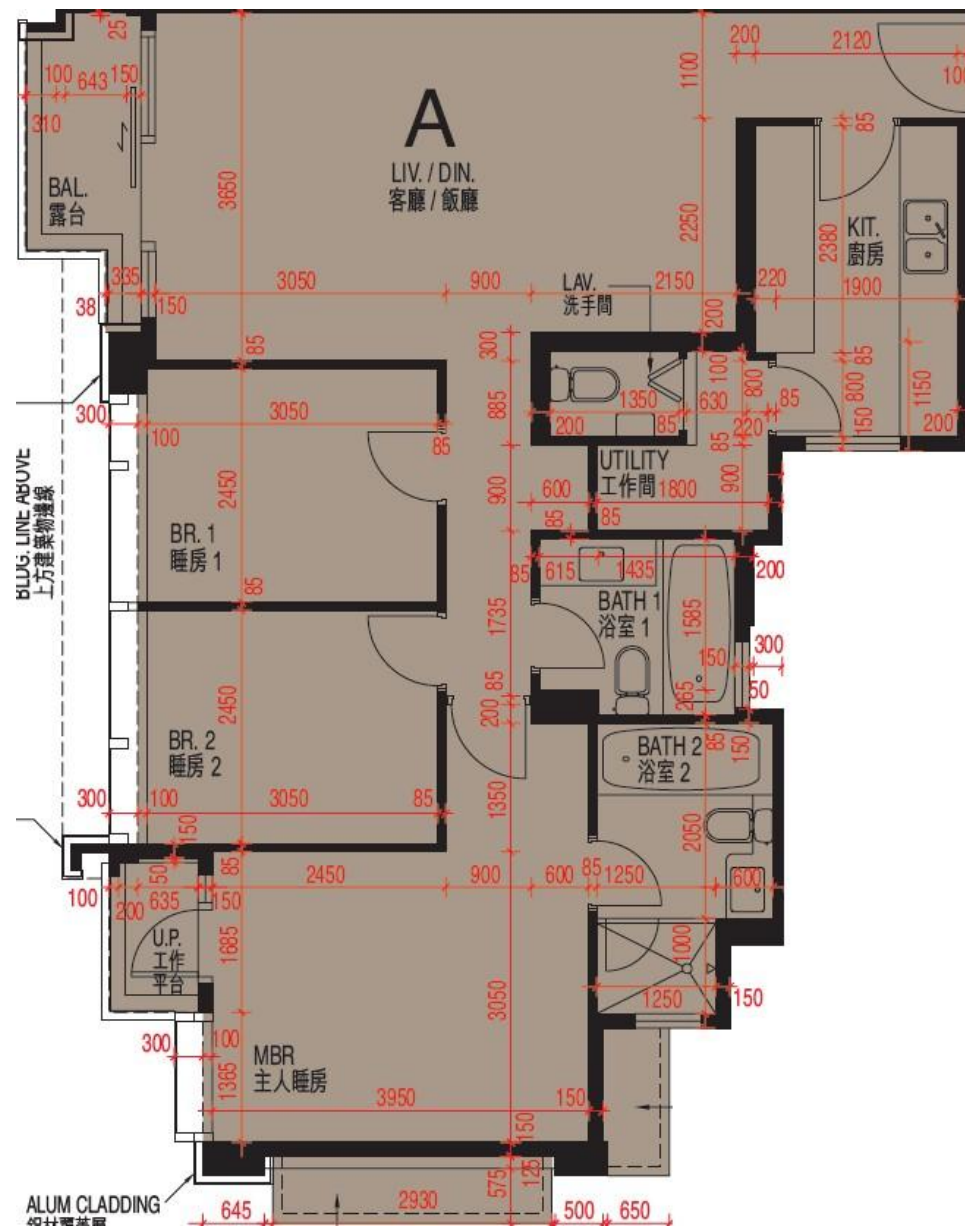

MY CENTRAL 39樓A室-單位平面圖

實用面積: 996呎

露台: 36呎

工作平台: 16呎

*本單位平面圖只作參考及內部使用。