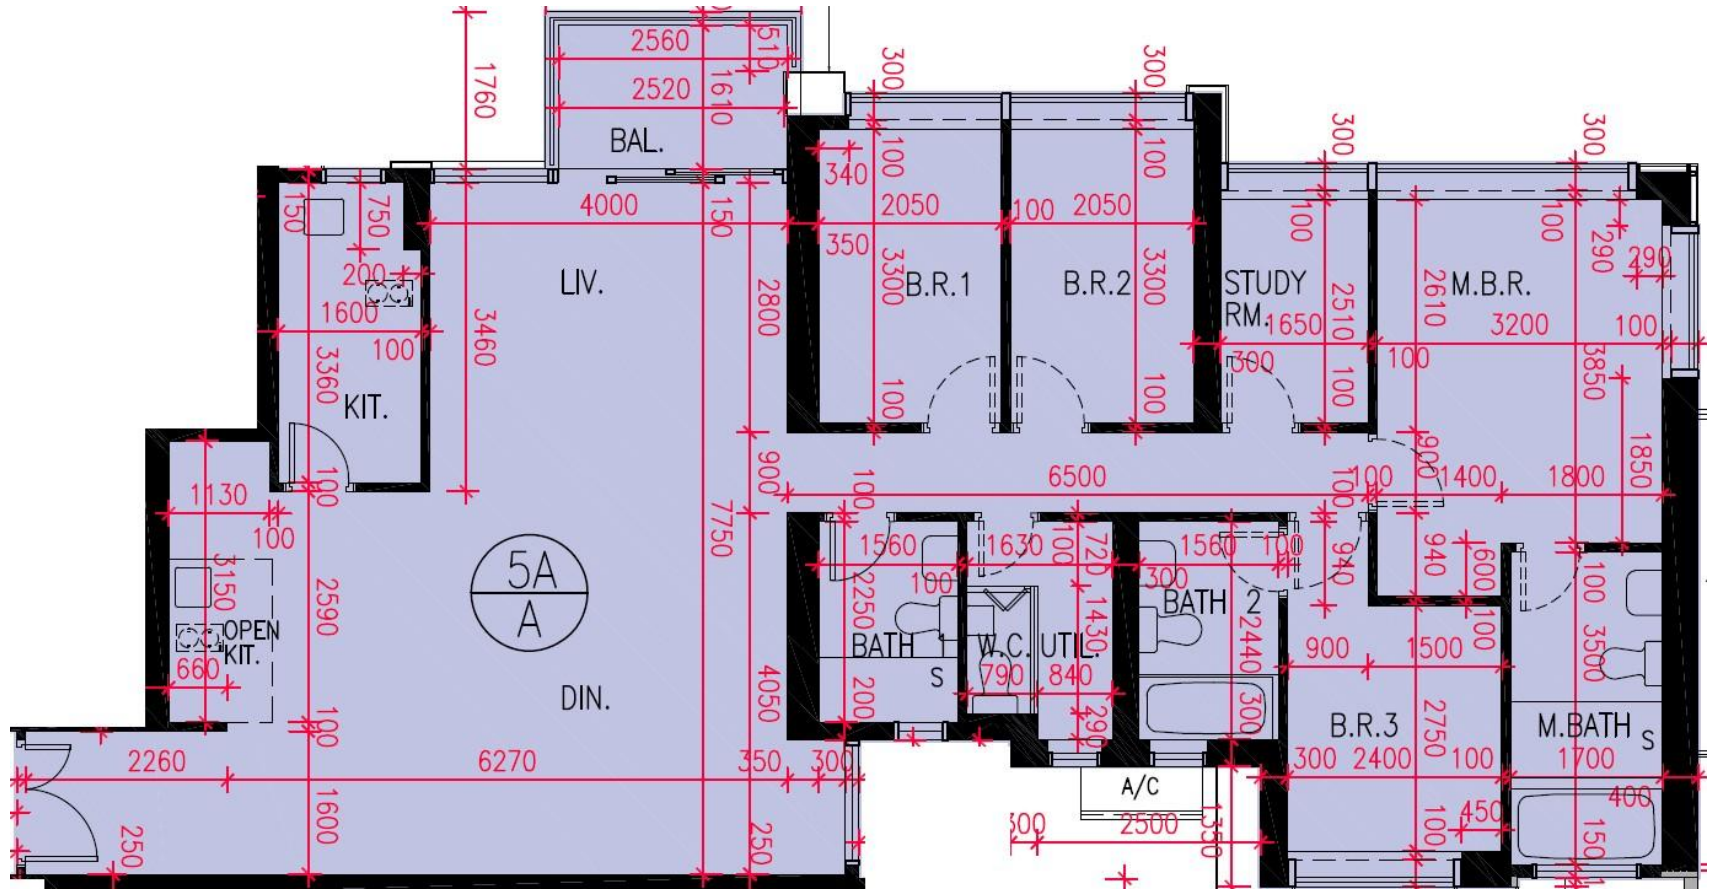

匯璽II Cullinan West II

5A座30-33, 35-43, 45-53, 55-56樓A室-單位平面圖

實用面積: 1509呎

露台: 52呎

工作平台: 0呎

*本單位平面圖只作參考及內部使用。