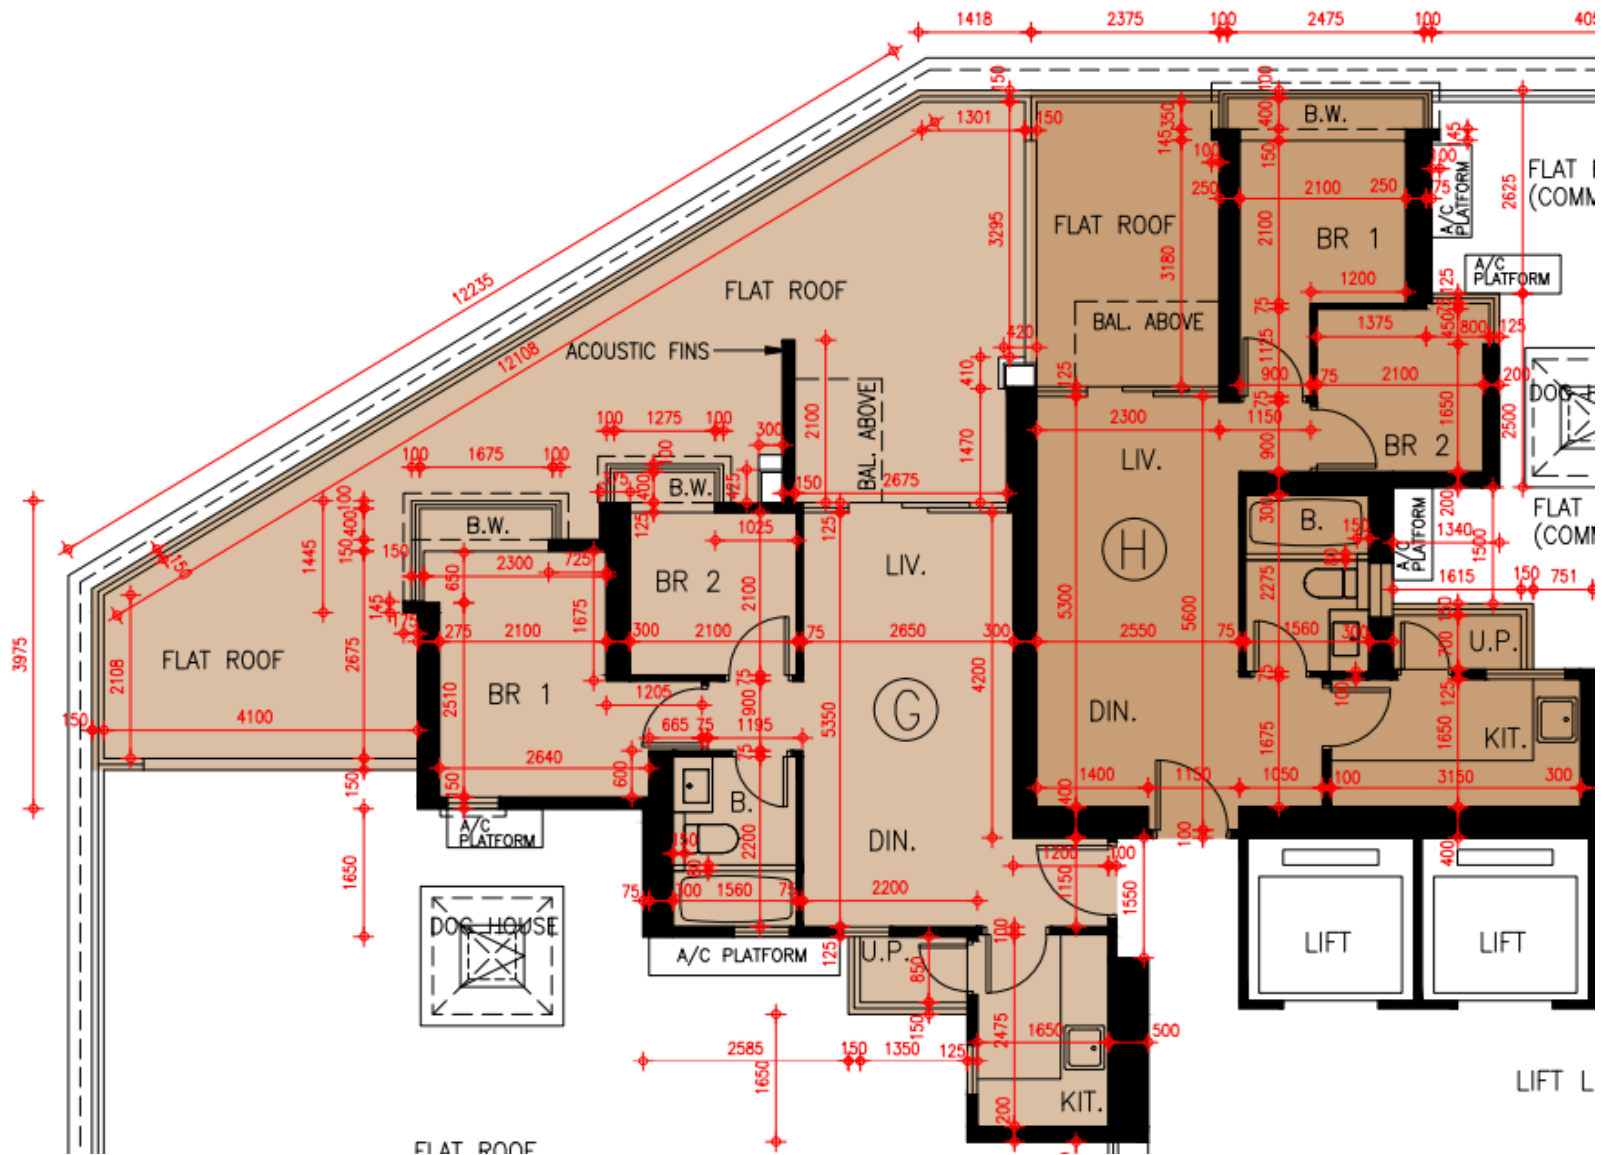

# Grand Yoho- 2座6樓

## G,H單位平面圖

實用面積:

G: 498呎

H: 493呎

\*本單位平面圖只作參考及內部使用。

**Pricerite**實惠