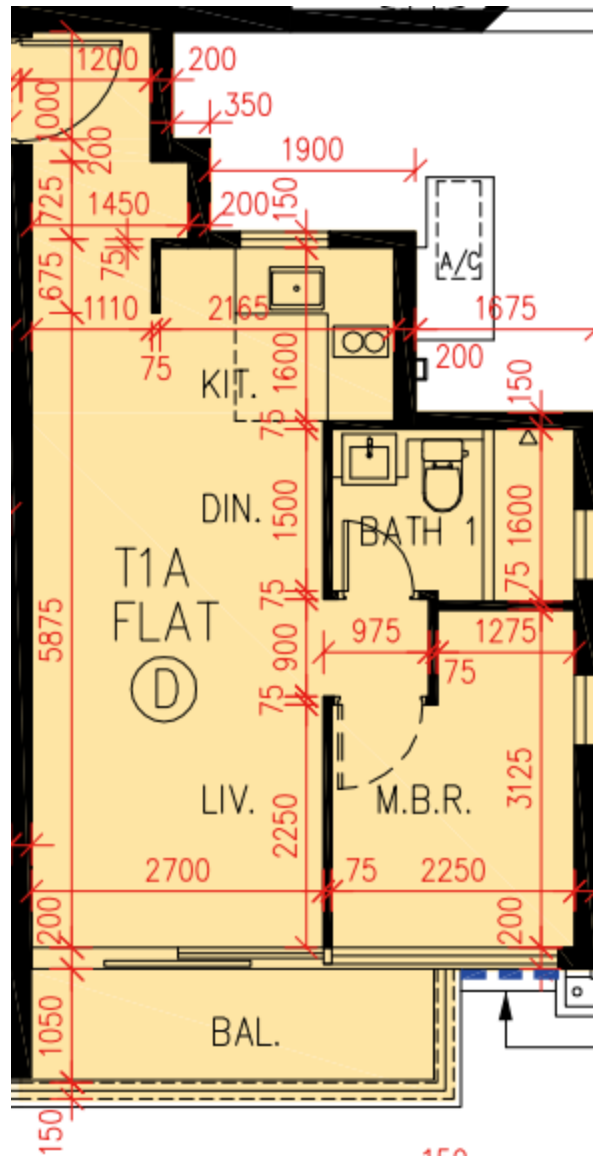

# PARK YOHO Sicilia- 第1A座 - 17樓

## D單位平面圖

實用面積:

D: 449呎

\*本單位平面圖只作參考及內部使用。