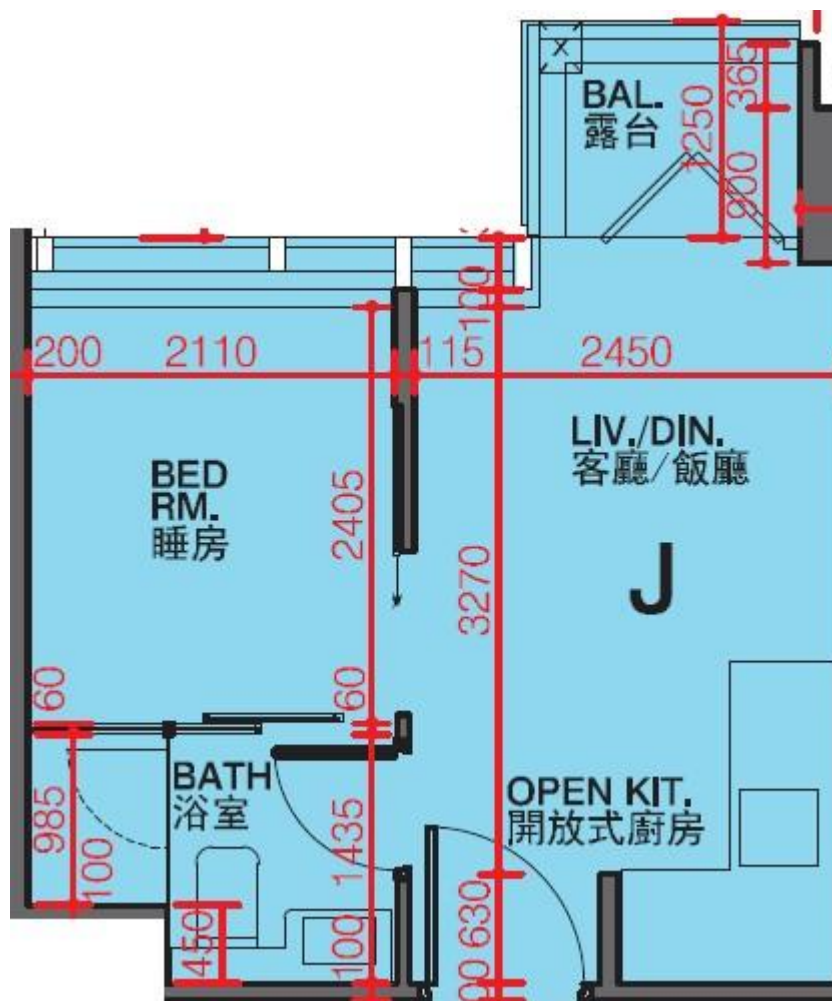

利奧坊·凱岸 Cetus · Square Mile

1座6-8樓J室-單位平面圖

實用面積:248呎

平台: 22呎

*本單位平面圖只作參考及內部使用。