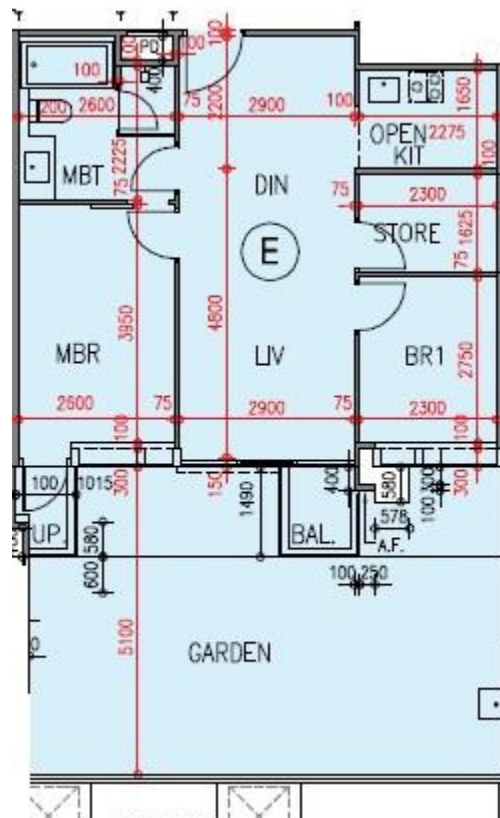

逸瓏園 The Mediterranean

第2座

G樓E室-單位平面圖

實用面積:661呎

露台:22呎

*本單位平面圖只作參考及內部使用。