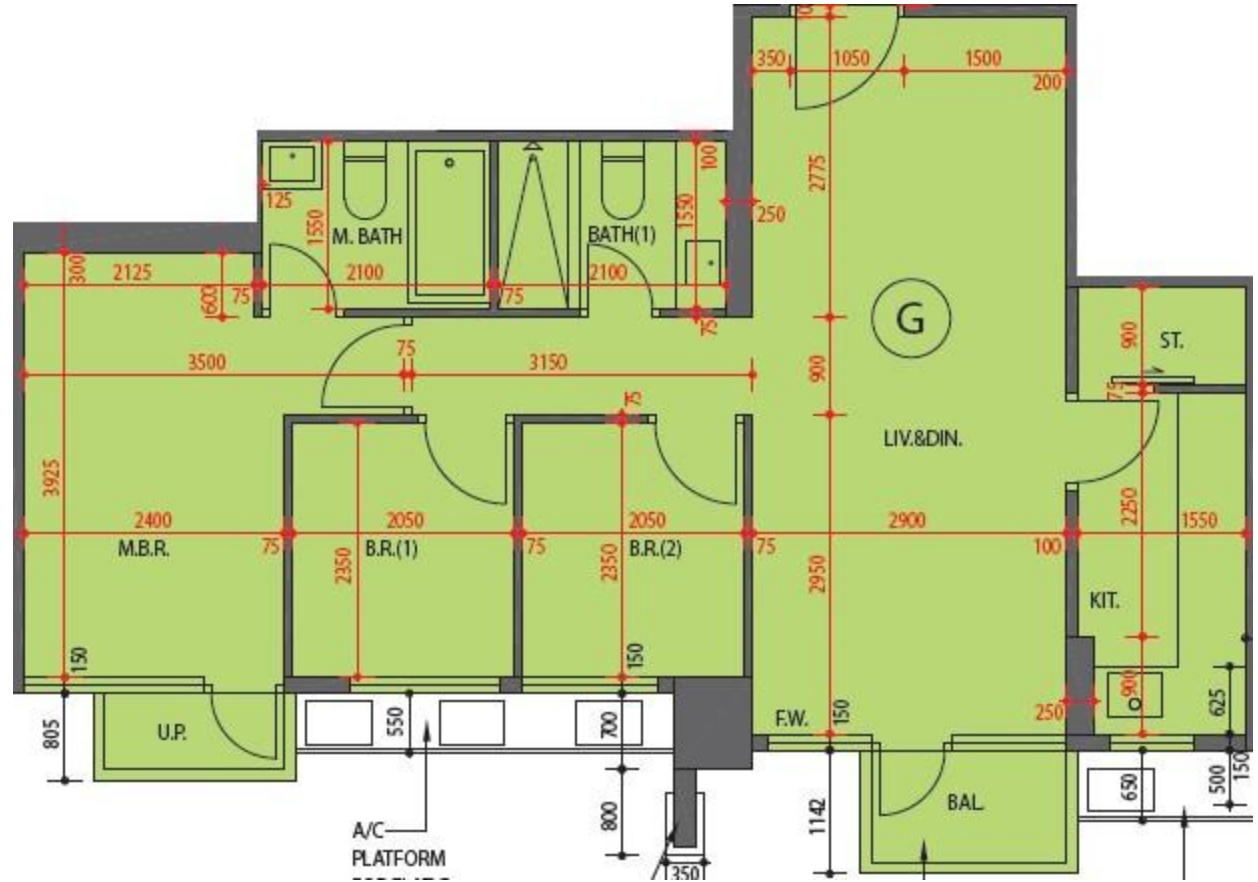

朗屏8號 The Spectra
5座5樓G室-單位平面圖
實用面積:719呎
露台:25呎

*本單位平面圖只作參考及內部使用。