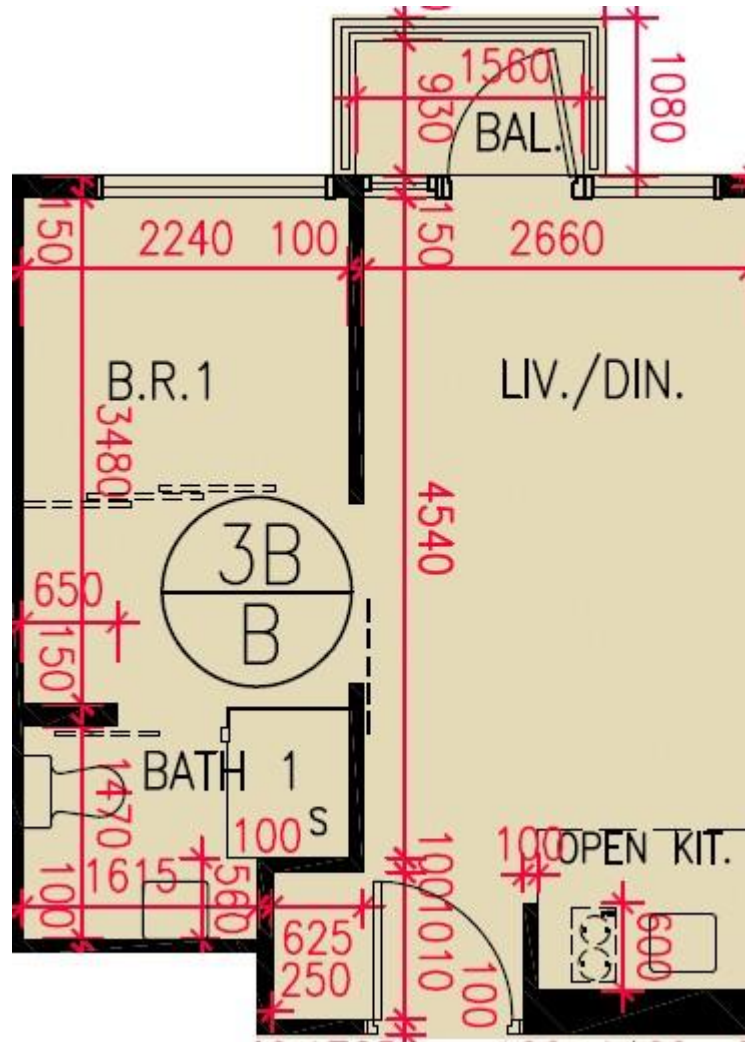

# 匯璽II Cullinan West II

3B座30-33, 35-43, 45-53, 55-56樓B室-單位平面圖

實用面積:349呎

露台: 22呎

工作平台: 0呎

\*本單位平面圖只作參考及內部使用。