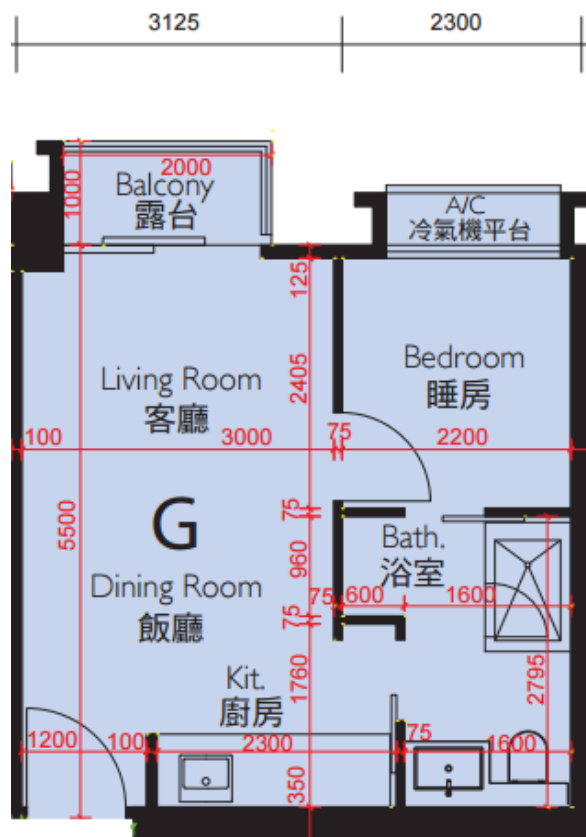

yoo Residences

6,8,10,16,19,21,23,26,28樓

G單位平面圖

實用面積:355呎

*本單位平面圖只作參考及內部使用。

Pricerite 實惠