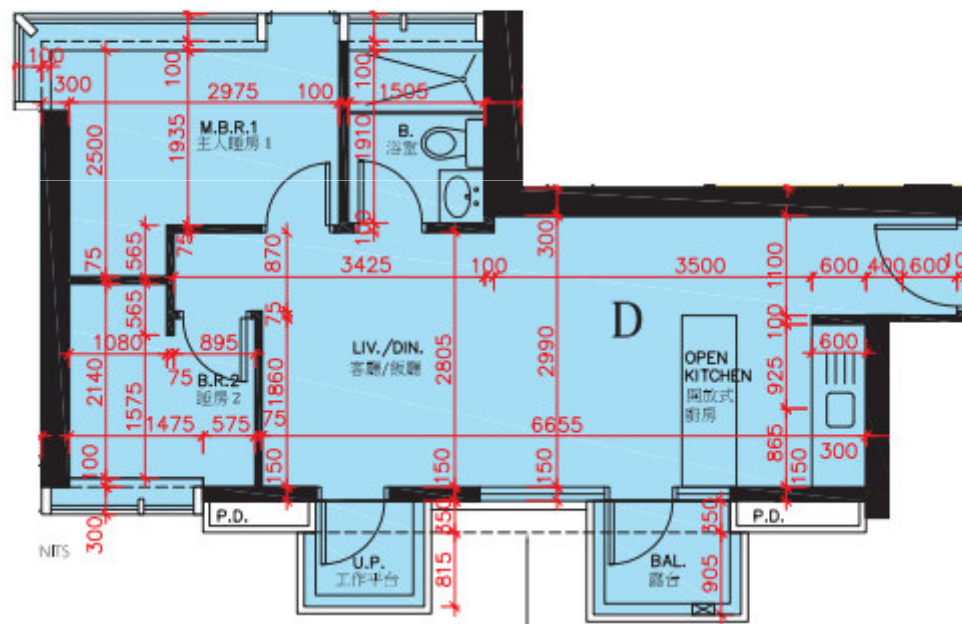

倚南  
 倚南 三樓D單位平面圖  
 實用面積:509呎

\*本單位平面圖只作參考及內部使用