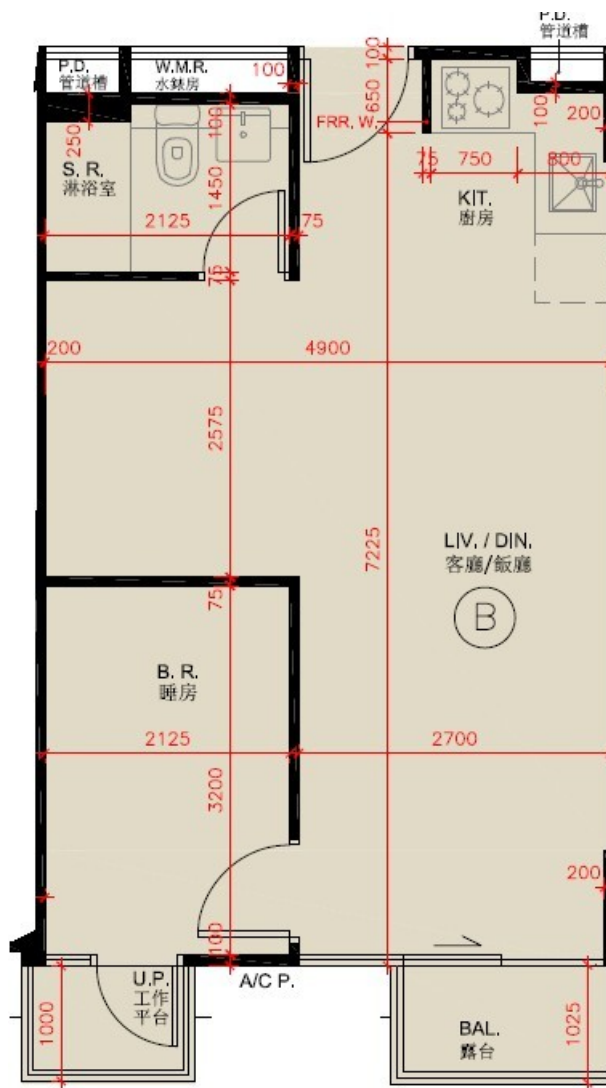

尚澄第3座

3,5樓B室

實用面積:459呎

露台:22呎

工作平台:16呎

\* 本單位平面圖只作參考及內部使用。